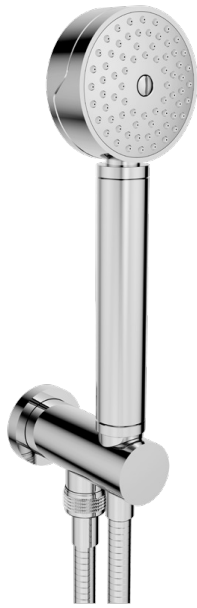

# ZOOM.5

U4J-54

Toma de agua 1/2", soporte móvil con flexible de 1m 50 y teleducha

THG<sup>®</sup>  
PARIS

82674

20/10/2023

## CARACTERÍSTICAS

- Zoom.5
- Toma de agua 1/2", soporte móvil con flexible de 1m 50 y teleducha

## ACABADOS DISPONIBLES

Bronce claro - D01  
Cerámica negra mate - D30  
Cromo - A02  
Dorado - F01  
Dorado mate - F07  
Dorado pálido - F30

Dorado pálido mate (sin barniz) - F31  
Níquel - B01  
Níquel mate - C01  
Pvd blush - H62  
Pvd blush mate - H60  
Pvd color latón - H49

Pvd color latón mate - H50  
Pvd color níquel - H55  
Pvd color níquel mate - H56  
Pvd color oro - H52  
Pvd color oro mate - H53  
Pvd grafito - H64

Pvd grafito mate - H65  
Pvd marrón bronce - F33  
Pvd marrón bronce mate - F34  
Pvd umber - H66  
Pvd umber mate - H67