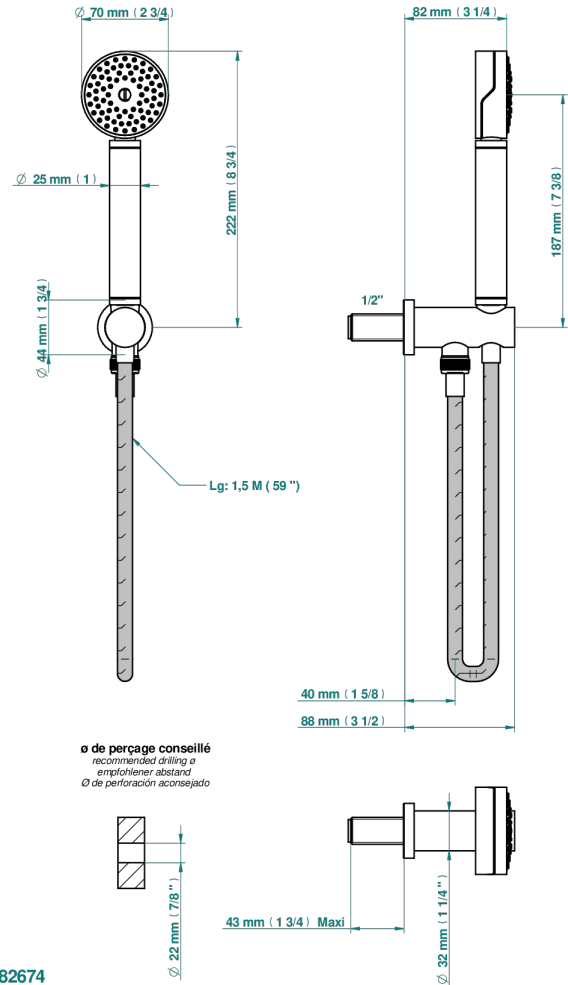

# ZOOM.5

U4J-54

Toma de agua 1/2", soporte móvil con flexible de 1m 50 y teleducha

THG<sup>®</sup>  
PARIS

82674

20/10/2023

## CARACTERÍSTICAS

- Zoom.5
- Toma de agua 1/2", soporte móvil con flexible de 1m 50 y teleducha

## ACABADOS DISPONIBLES

Bronce claro - D01  
Cerámica negra mate - D30  
Cromo - A02  
Dorado - F01  
Dorado mate - F07  
Dorado pálido - F30

Dorado pálido mate (sin barniz) - F31  
Níquel - B01  
Níquel mate - C01  
Pvd blush - H62  
Pvd blush mate - H60  
Pvd color latón - H49

Pvd color latón mate - H50  
Pvd color níquel - H55  
Pvd color níquel mate - H56  
Pvd color oro - H52  
Pvd color oro mate - H53  
Pvd grafito - H64

Pvd grafito mate - H65  
Pvd marrón bronce - F33  
Pvd marrón bronce mate - F34  
Pvd umber - H66  
Pvd umber mate - H67