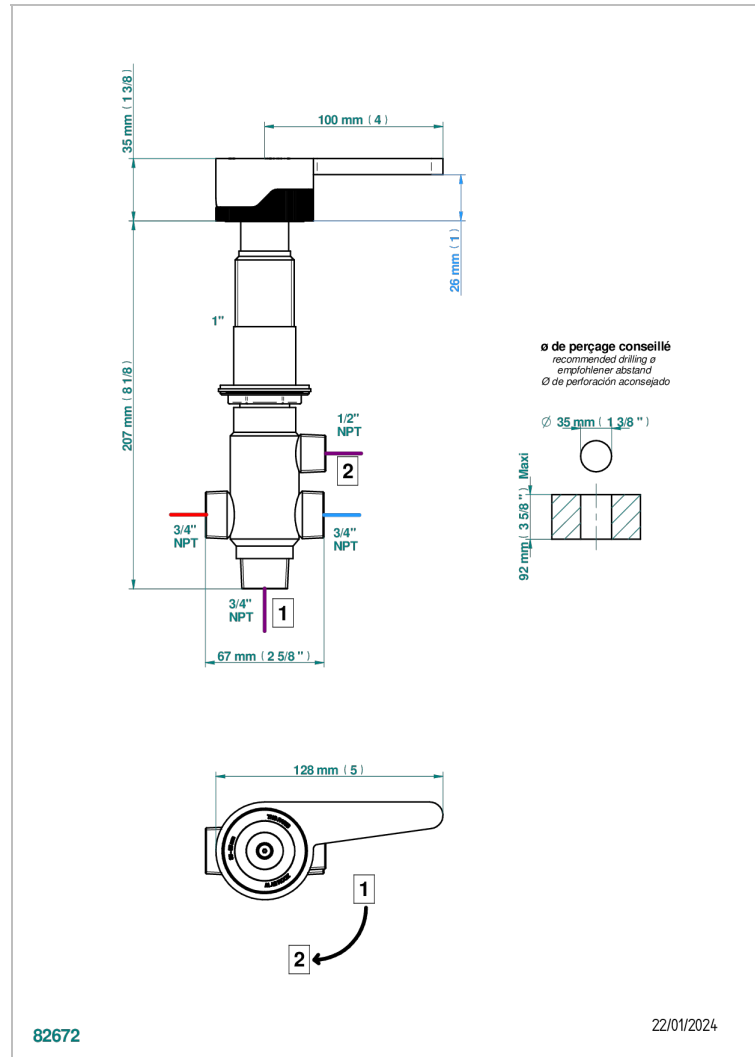

ZOOM.12

U4L-50/4/VG

2-wege-umstellventil wanne/brause zur standmontage

EIGENSCHAFTEN

- Zoom.12
- 2-wege-umstellventil wanne/brause zur standmontage

VERFÜGBARE OBERFLÄCHEN

Blassgold - F30
Blassgold matt unlackiert - F31
Bronze hell - D01
Chrom - A02
Gold - F01
Gold matt - F07

Pvd nickel - H55
Pvd nickel matt - H56
Pvd umber - H66
Pvd umber matt - H67
Silbernickel - B01

82672

22/01/2024