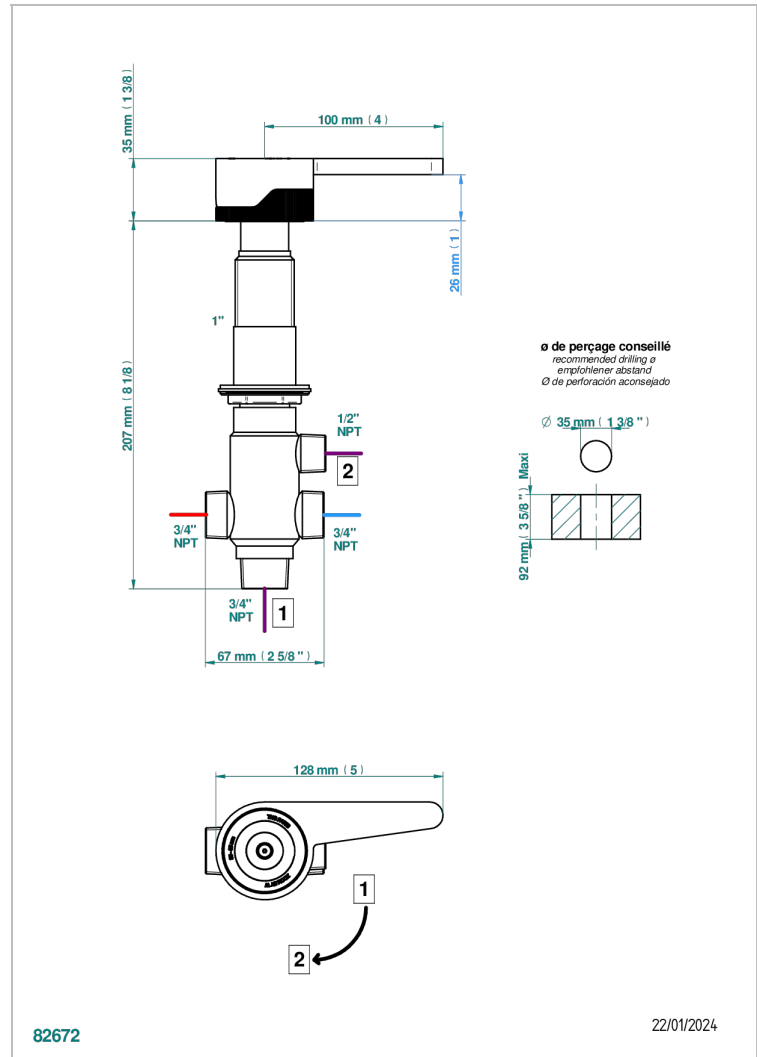

# ZOOM.12

U4L-50/4/VG

2-wege-umstellventil wanne/brause zur standmontage

82672

22/01/2024

## EIGENSCHAFTEN

- Zoom.12
- 2-wege-umstellventil wanne/brause zur standmontage