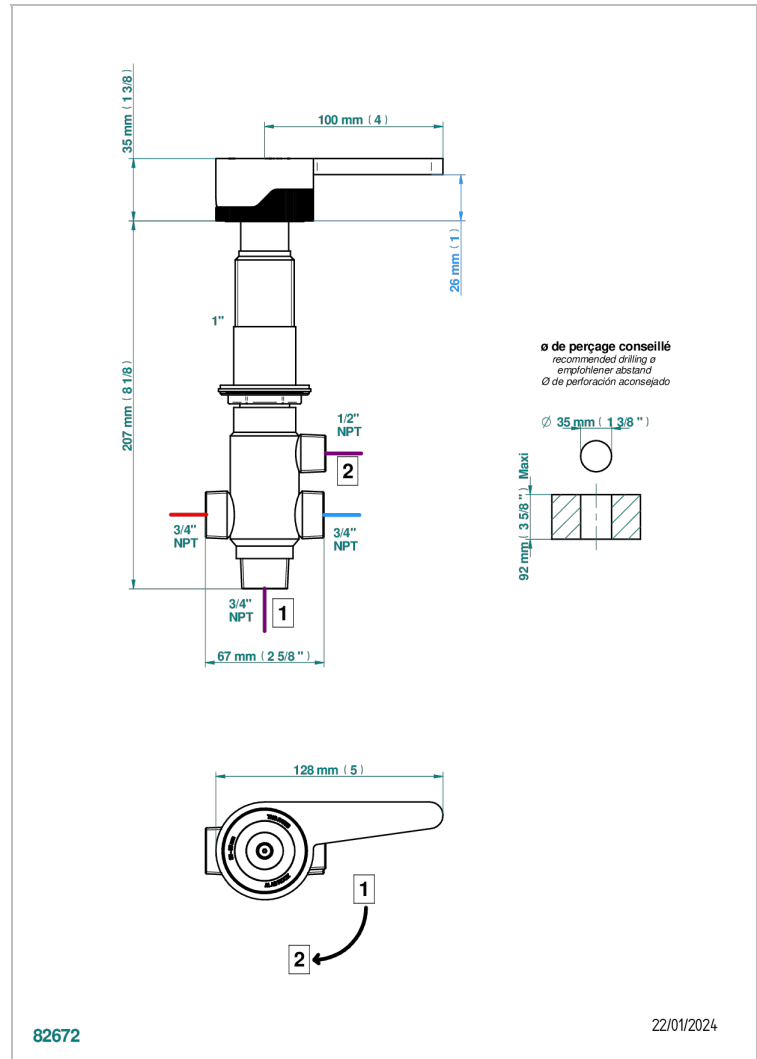

ZOOM.12

U4L-504VGUS

4 WAYS DECK DIVERTER WITH TRIM

THG[®]
PARIS

CARACTERÍSTICAS

- Zoom.12
- 4 WAYS DECK DIVERTER WITH TRIM

ACABADOS DISPONIBLES

Bronce claro - D01
Cerámica negra mate - D30
Cromo - A02
Dorado - F01
Dorado mate - F07
Dorado pálido - F30