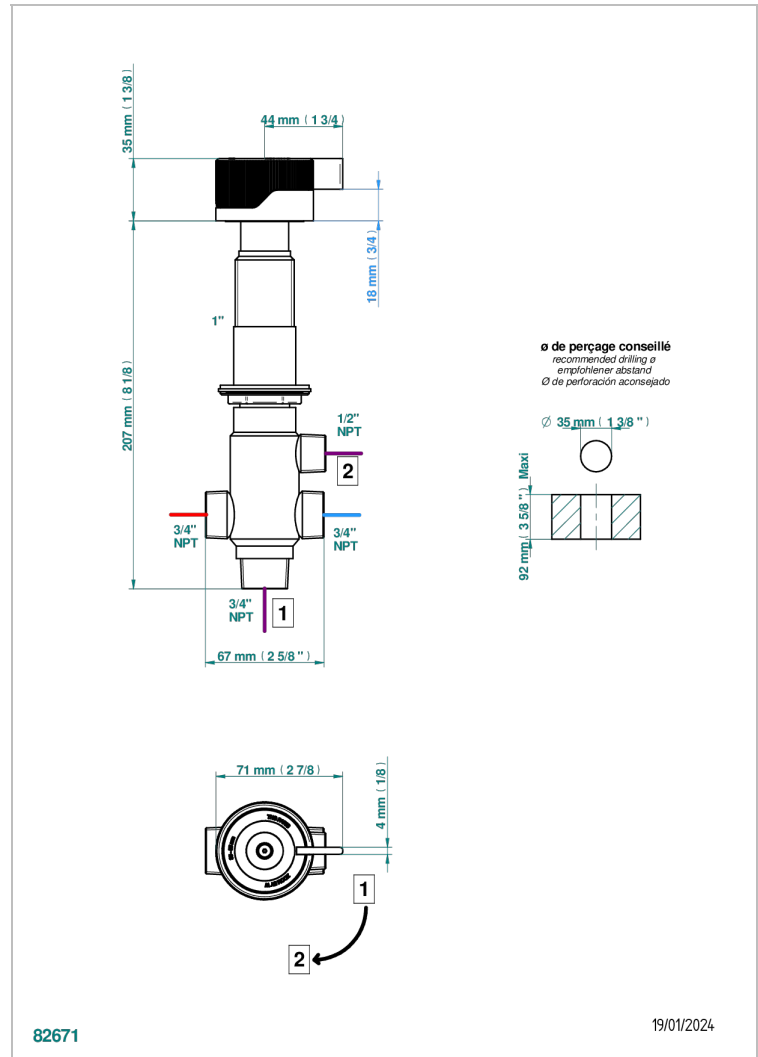

ZOOM.7

U4K-50/4/VG

Inversor manual sobre encimera 4 vías (2 salidas , 2 entradas)

THG[®]
PARIS

CARACTERÍSTICAS

- Zoom.7
- Inversor manual sobre encimera 4 vías (2 salidas , 2 entradas)

ACABADOS DISPONIBLES

Bronce claro - D01
Cerámica negra mate - D30
Cromo - A02
Dorado - F01
Dorado mate - F07
Dorado pálido - F30