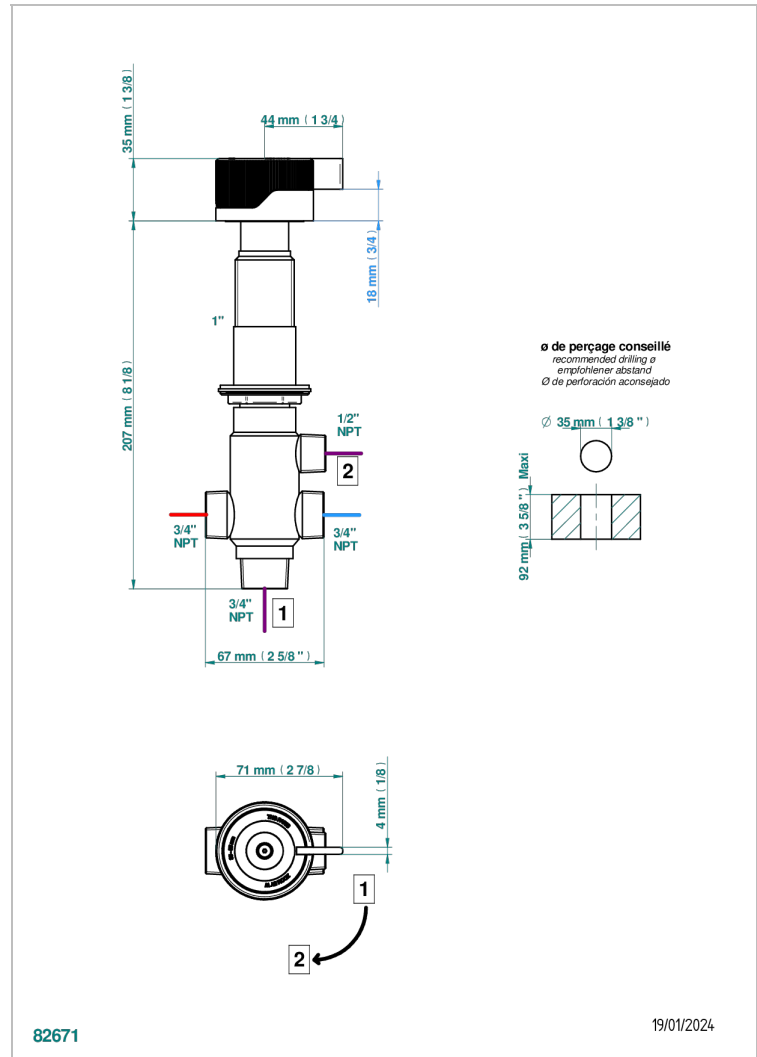

ZOOM.7

U4K-504VGUS

4 WAYS DECK DIVERTER WITH TRIM

THG[®]
PARIS

CARACTERÍSTICAS

- Zoom.7
- 4 WAYS DECK DIVERTER WITH TRIM

ACABADOS DISPONIBLES

Bronce claro - D01
Cerámica negra mate - D30
Cromo - A02
Dorado - F01
Dorado mate - F07
Dorado pálido - F30