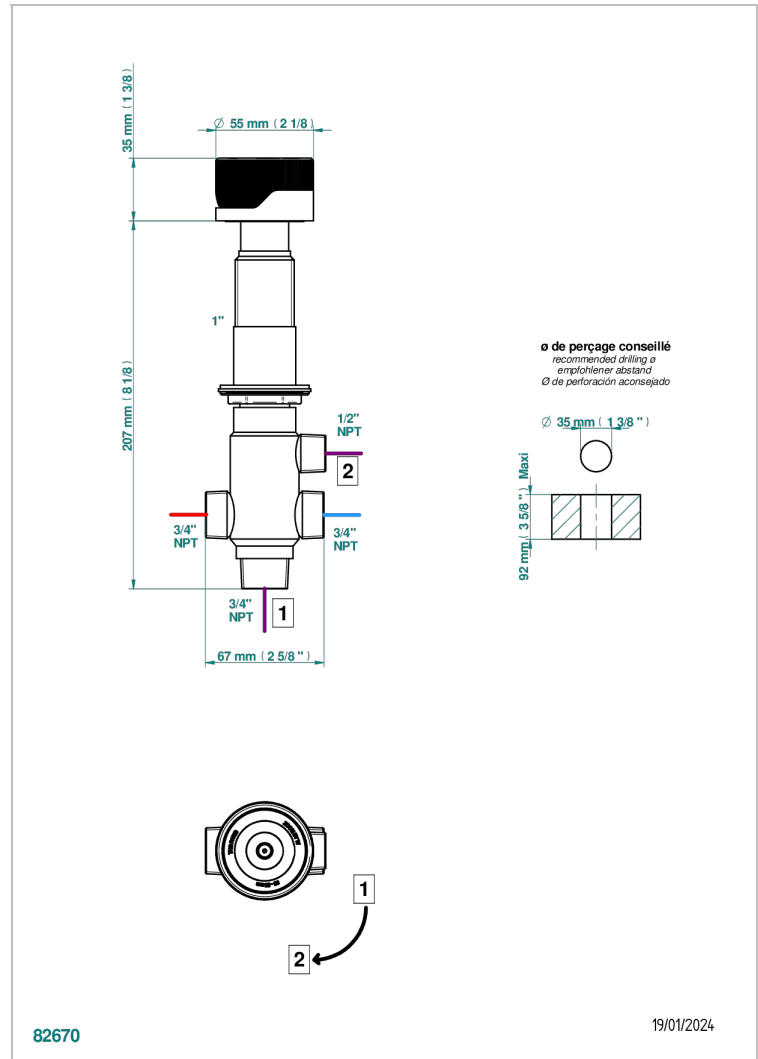

ZOOM.5

U4J-50/4/VG

Inversor manual sobre encimera 4 vías (2 salidas , 2 entradas)

THG[®]
PARIS

CARACTERÍSTICAS

- Zoom.5
- Inversor manual sobre encimera 4 vías (2 salidas , 2 entradas)

ACABADOS DISPONIBLES

Bronce claro - D01
Cerámica negra mate - D30
Cromo - A02
Dorado - F01
Dorado mate - F07
Dorado pálido - F30