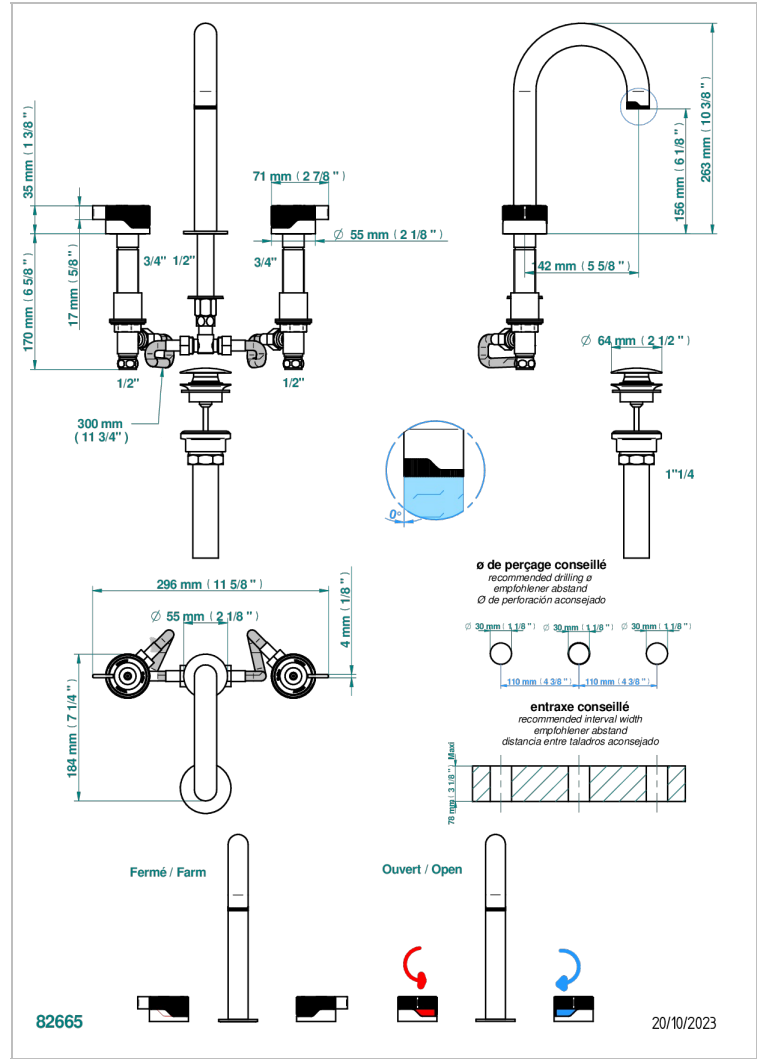

ZOOM.7

U4K-152M/US

Mélangeur de lavabo 3 trous avec vidage, bec haut, serrage marbre, standard américain

THG[®]
PARIS

CARACTÉRISTIQUES

- Zoom.7
- Mélangeur de lavabo 3 trous avec vidage, bec haut, serrage marbre, standard américain

FINITIONS DISPONIBLES

Bronze clair - D01
Chromé - A02
Doré brillant - F01
Doré mat - F07
Nickel brillant - B01
Nickel mat - C01

Noir mat céramique - D30
Or pâle - F30
Or pâle mat - F31
Pvd blush - H62
Pvd blush mat - H60
Pvd couleur bronze brown - F33