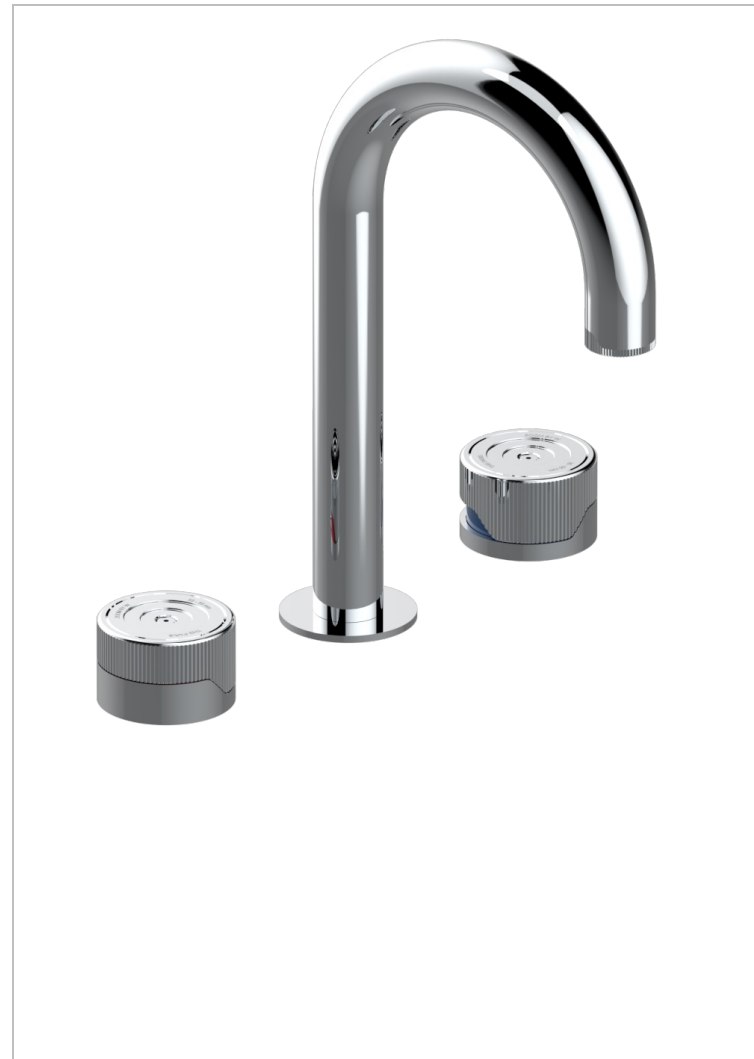

ZOOM.5

U4J-152M/US

THG
PARIS

Mélangeur de lavabo 3 trous avec vidage, bec haut, serrage marbre, standard américain

CARACTÉRISTIQUES

- Zoom.5
- Mélangeur de lavabo 3 trous avec vidage, bec haut, serrage marbre, standard américain

FINITIONS DISPONIBLES

Bronze clair - D01
Chromé - A02
Doré brillant - F01
Doré mat - F07
Nickel brillant - B01
Nickel mat - C01

Noir mat céramique - D30
Or pâle - F30
Or pâle mat - F31
Pvd blush - H62
Pvd blush mat - H60
Pvd couleur bronze brown - F33