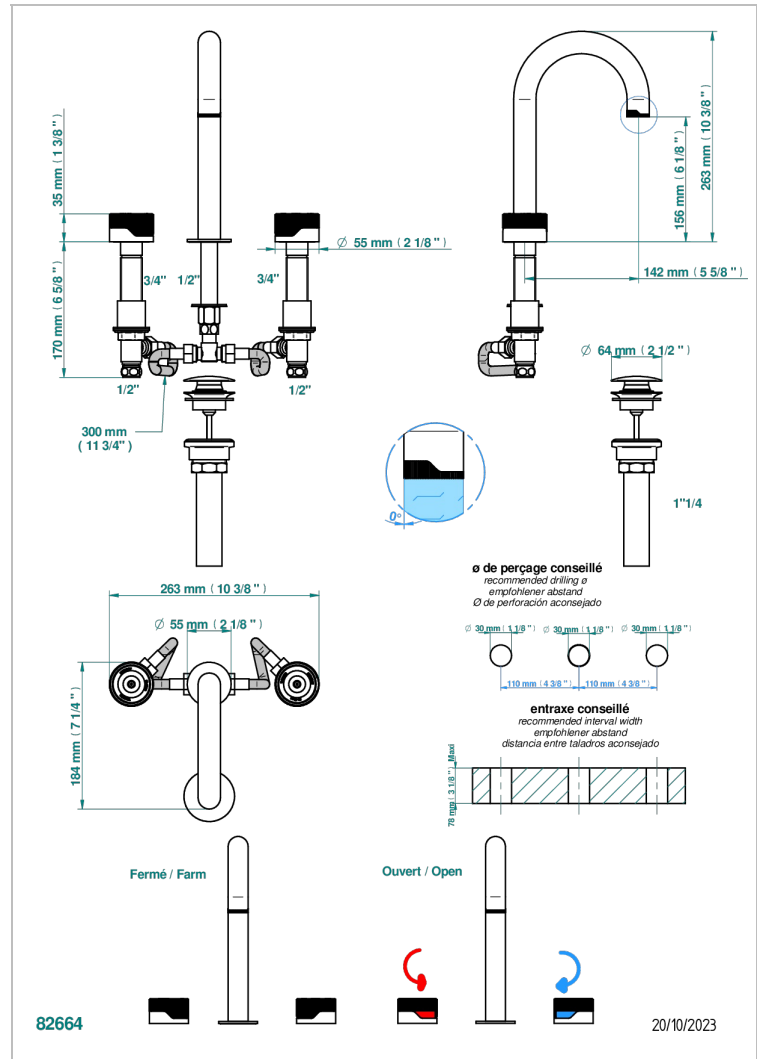

ZOOM.5

U4J-152M/US

THG
PARIS

Mélangeur de lavabo 3 trous avec vidage, bec haut, serrage marbre, standard américain

CARACTÉRISTIQUES

- Zoom.5
- Mélangeur de lavabo 3 trous avec vidage, bec haut, serrage marbre, standard américain

FINITIONS DISPONIBLES

Bronze clair - D01
Chromé - A02
Doré brillant - F01
Doré mat - F07
Nickel brillant - B01
Nickel mat - C01

Noir mat céramique - D30
Or pâle - F30
Or pâle mat - F31
Pvd blush - H62
Pvd blush mat - H60
Pvd couleur bronze brown - F33