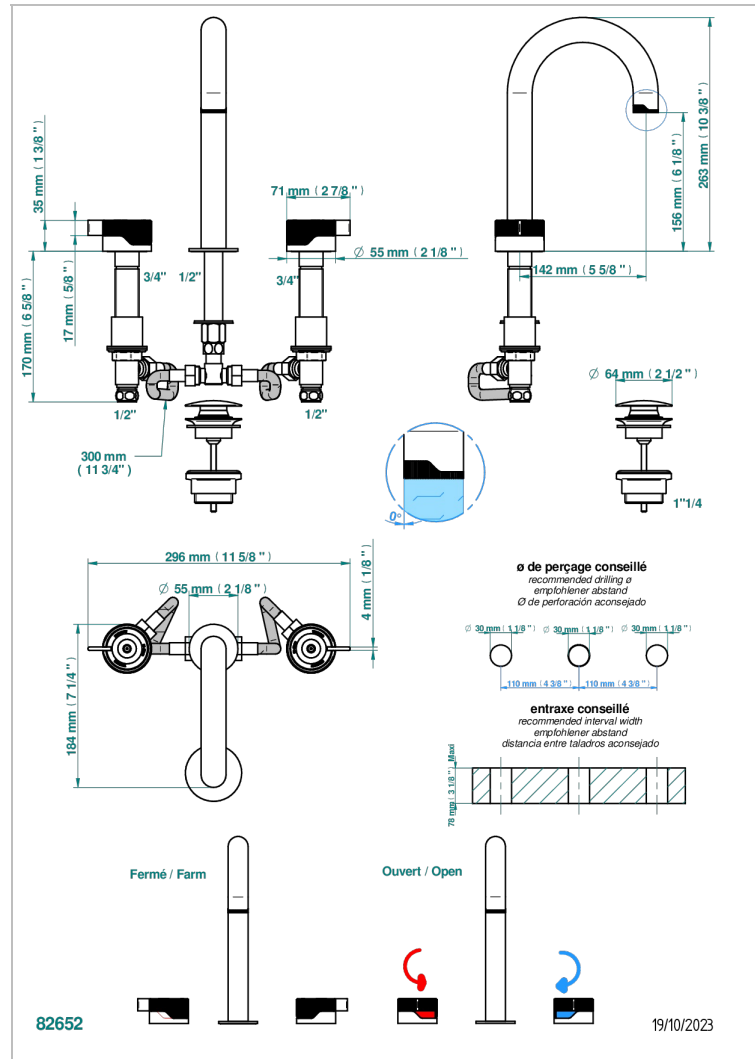

ZOOM.7

U4K-152M

Mélangeur de lavabo 3 trous avec vidage, bec haut, serrage marbre

CARACTÉRISTIQUES

- ACS : 18ACCLY393
- NF : NF EN 200 - IA - Chrome

CERTIFICATIONS

FINITIONS DISPONIBLES

Bronze clair - D01
Chromé - A02
Doré brillant - F01
Doré mat - F07
Nickel brillant - B01
Nickel mat - C01