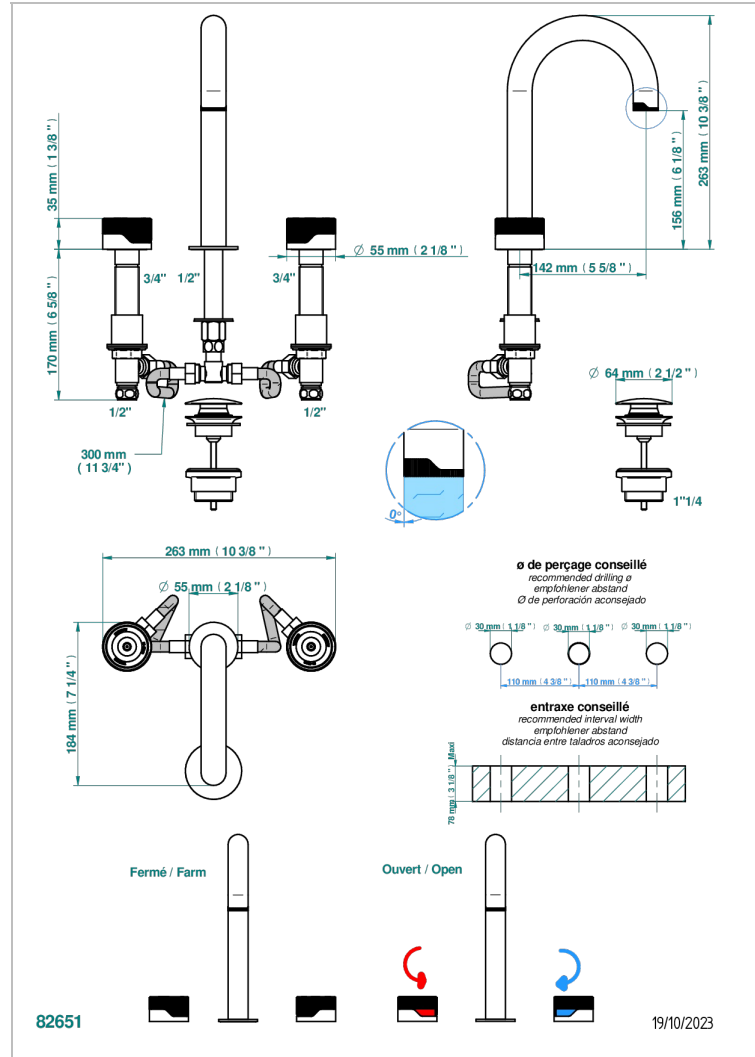

ZOOM.5

U4J-152M

Mélangeur de lavabo 3 trous avec vidage, bec haut, serrage marbre

CARACTÉRISTIQUES

- ACS : 18ACCLY393
- NF : NF EN 200 - IA - Chrome

CERTIFICATIONS

FINITIONS DISPONIBLES

Bronze clair - D01
Chromé - A02
Doré brillant - F01
Doré mat - F07
Nickel brillant - B01
Nickel mat - C01