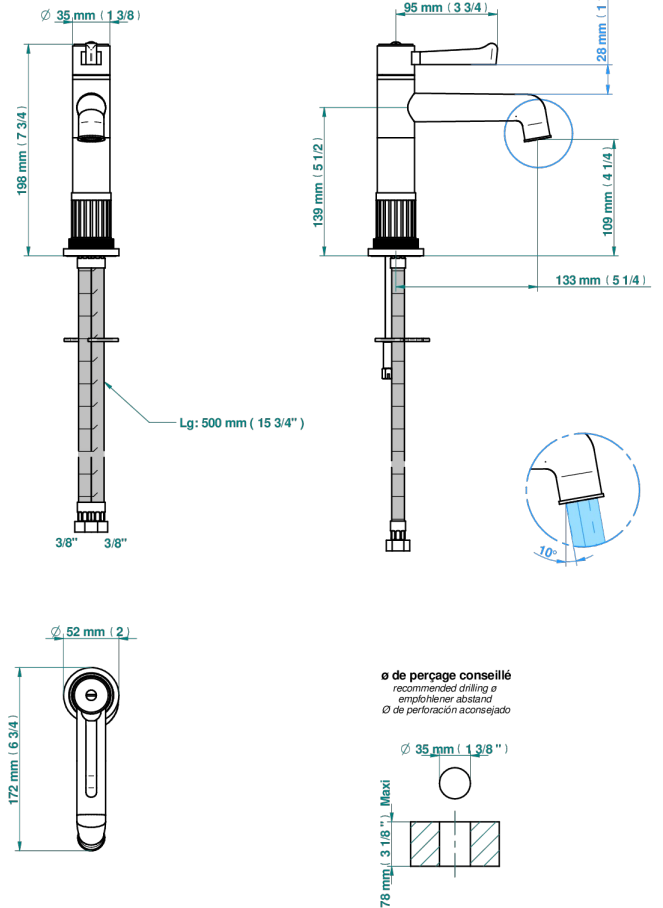

HAMPTONS A MANETTES

G4S-6506/US

Mitigeur de lavabo - standard américain

THG[®]
PARIS

82646

18/10/2023

CARACTÉRISTIQUES

- Hamptons à manettes
- Mitigeur de lavabo - standard américain