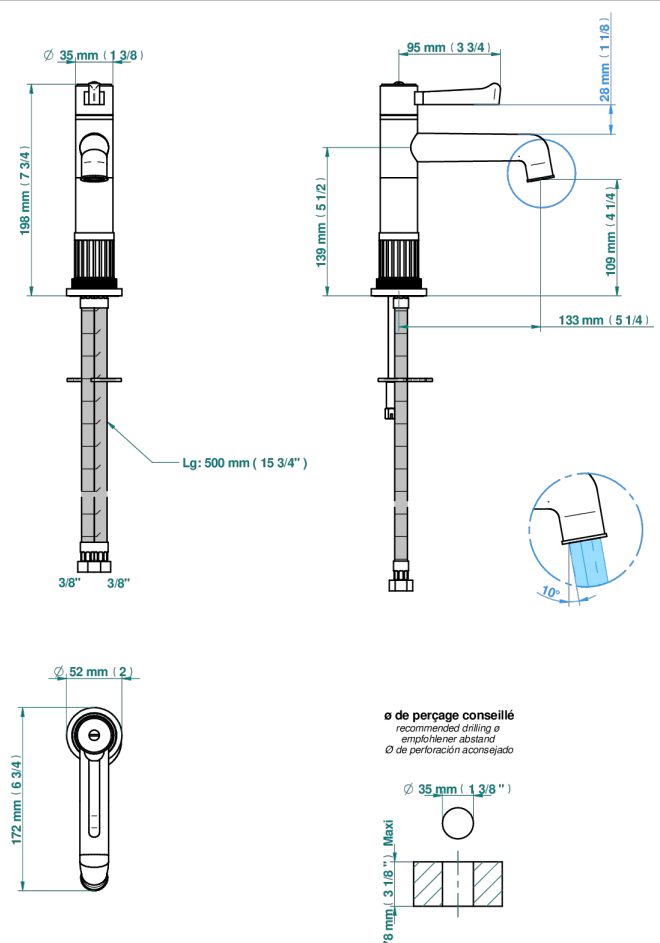

HAMPTONS CON MANETAS

G4S-6506/US

Mitigeur de lavabo - standard américain

THG[®]
PARIS

82646

18/10/2023

CARACTERÍSTICAS

- Hamptons con manetas
- Mitigeur de lavabo - standard américain