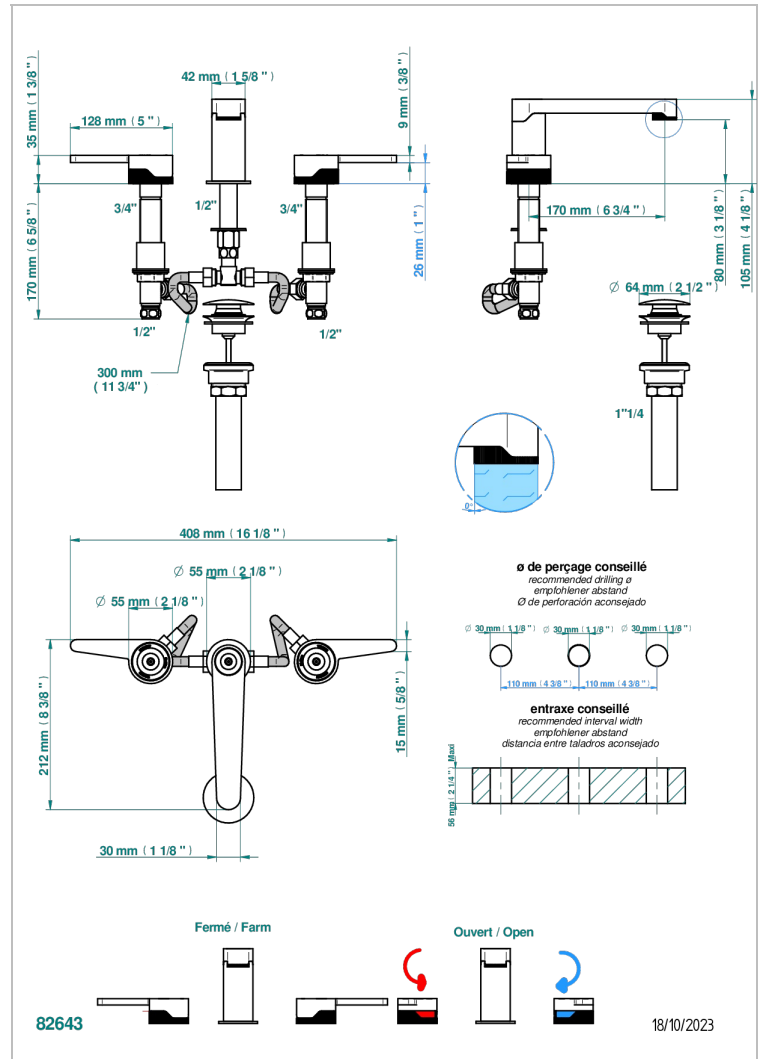

ZOOM.12

U4L-151M/US

THG[®]
PARIS

Mélangeur de lavabo 3 trous avec vidage, serrage marbre, standard américain

CARACTÉRISTIQUES

- Zoom.12
- Mélangeur de lavabo 3 trous avec vidage, serrage marbre, standard américain