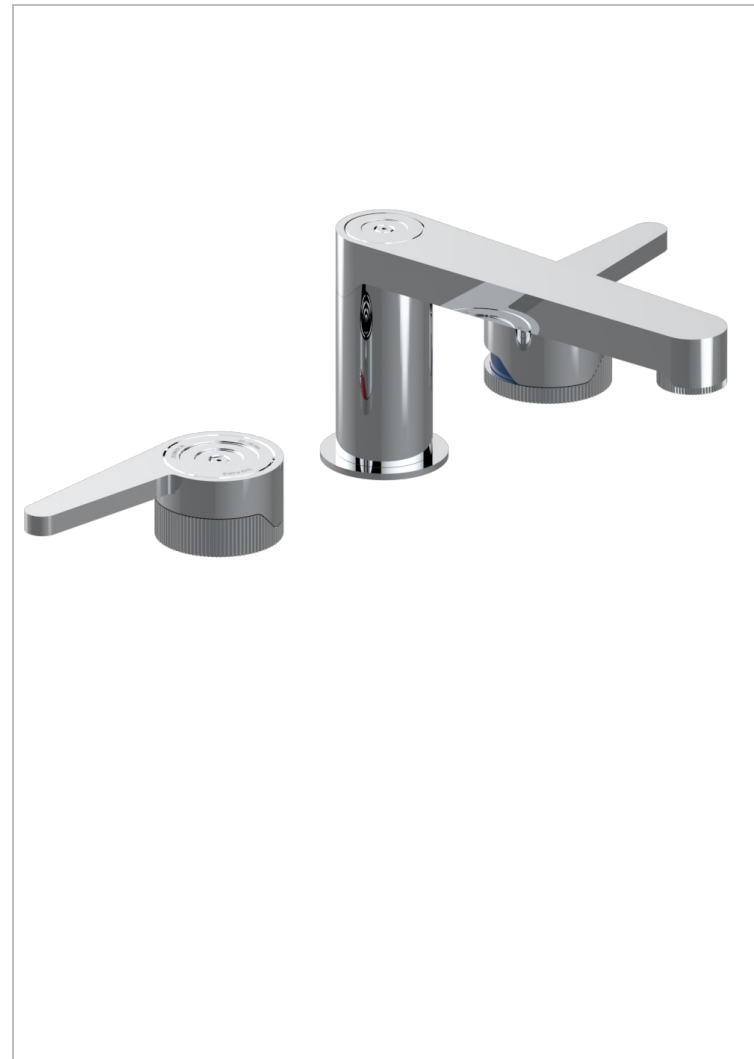

ZOOM.12

U4L-151M/US

THG[®]
PARIS

Mélangeur de lavabo 3 trous avec vidage, serrage marbre, standard américain

CARACTÉRISTIQUES

- Zoom.12
- Mélangeur de lavabo 3 trous avec vidage, serrage marbre, standard américain

FINITIONS DISPONIBLES

Bronze clair - D01
Chromé - A02
Doré brillant - F01
Doré mat - F07
Nickel brillant - B01
Nickel mat - C01

Noir mat céramique - D30
Or pâle - F30
Or pâle mat - F31
Pvd blush - H62
Pvd blush mat - H60
Pvd couleur bronze brown - F33