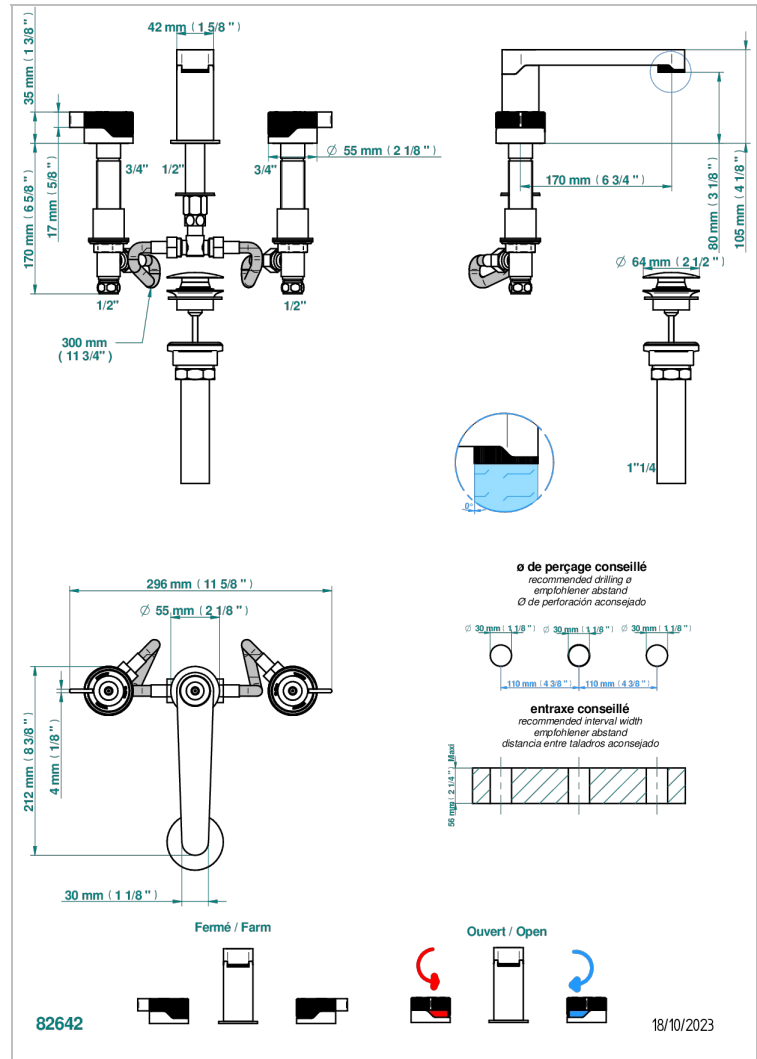

ZOOM.7

U4K-151M/US

THG[®]
PARIS

Mélangeur de lavabo 3 trous avec vidage, serrage marbre, standard américain

CARACTÉRISTIQUES

- Zoom.7
- Mélangeur de lavabo 3 trous avec vidage, serrage marbre, standard américain