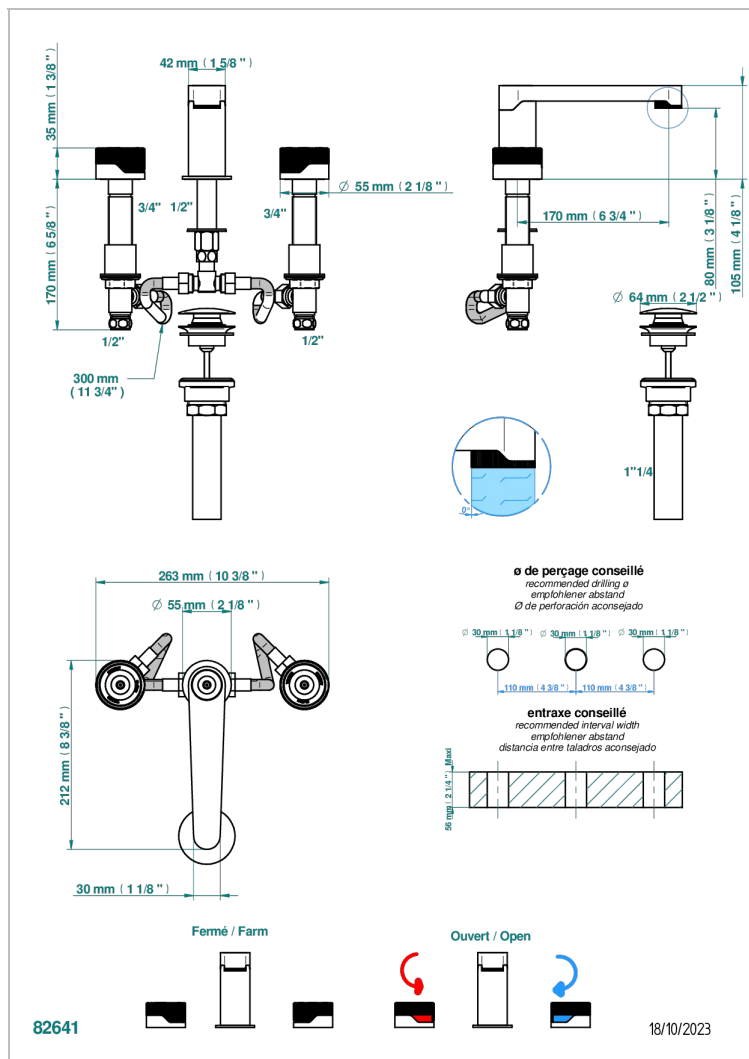

ZOOM.5

U4J-151M/US

THG
PARIS

Mélangeur de lavabo 3 trous avec vidage, serrage marbre, standard américain

CARACTÉRISTIQUES

- Zoom.5
- Mélangeur de lavabo 3 trous avec vidage, serrage marbre, standard américain