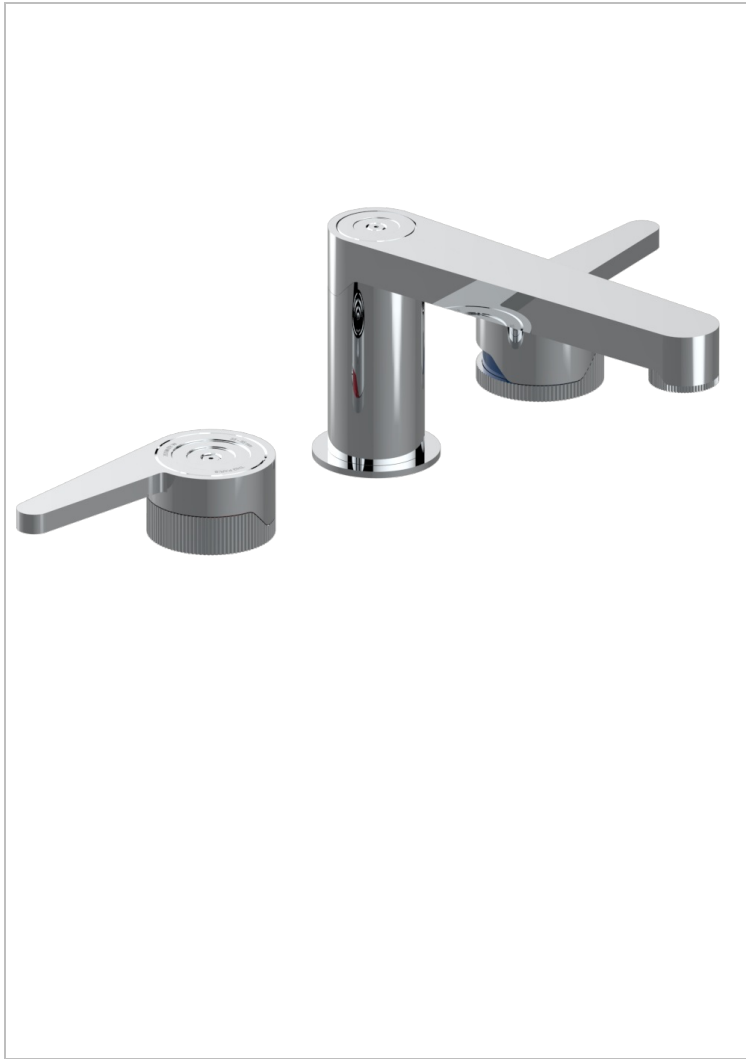

ZOOM.12

U4L-151M

Mélangeur de lavabo 3 trous avec vidage, pour serrage marbre

THG
PARIS

CARACTÉRISTIQUES

- ACS : 18ACCLY393
- NF : NF EN 200 - IA - Chrome

CERTIFICATIONS

FINITIONS DISPONIBLES

Bronze clair - D01
Chromé - A02
Doré brillant - F01
Doré mat - F07
Nickel brillant - B01
Nickel mat - C01

Noir mat céramique - D30
Or pâle - F30
Or pâle mat - F31
Pvd blush - H62
Pvd blush mat - H60
Pvd couleur bronze brown - F33