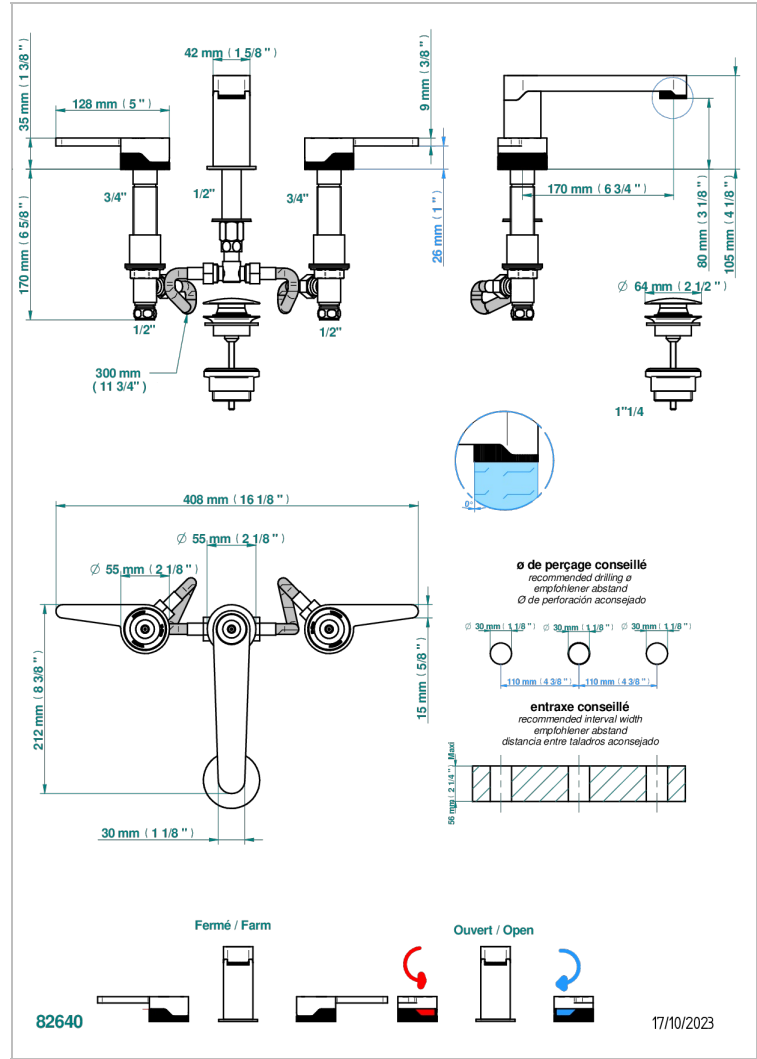

ZOOM.12

U4L-151M

Mélangeur de lavabo 3 trous avec vidage, pour serrage marbre

THG
PARIS

CARACTÉRISTIQUES

- ACS : 18ACCLY393
- NF : NF EN 200 - IA - Chrome

CERTIFICATIONS

FINITIONS DISPONIBLES