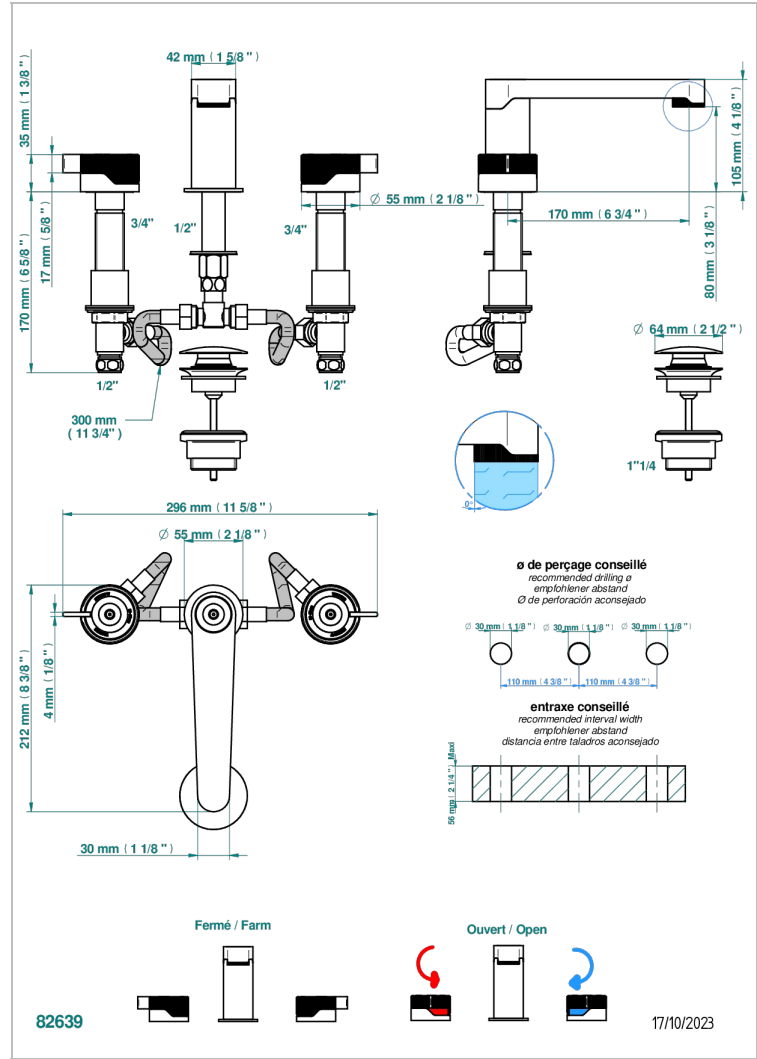

ZOOM.7

U4K-151M

Mélangeur de lavabo 3 trous avec vidage, pour serrage marbre

CARACTÉRISTIQUES

- ACS : 18ACCLY393
- NF : NF EN 200 - IA - Chrome

CERTIFICATIONS

FINITIONS DISPONIBLES

Bronze clair - D01
 Chromé - A02
 Doré brillant - F01
 Doré mat - F07
 Nickel brillant - B01
 Nickel mat - C01