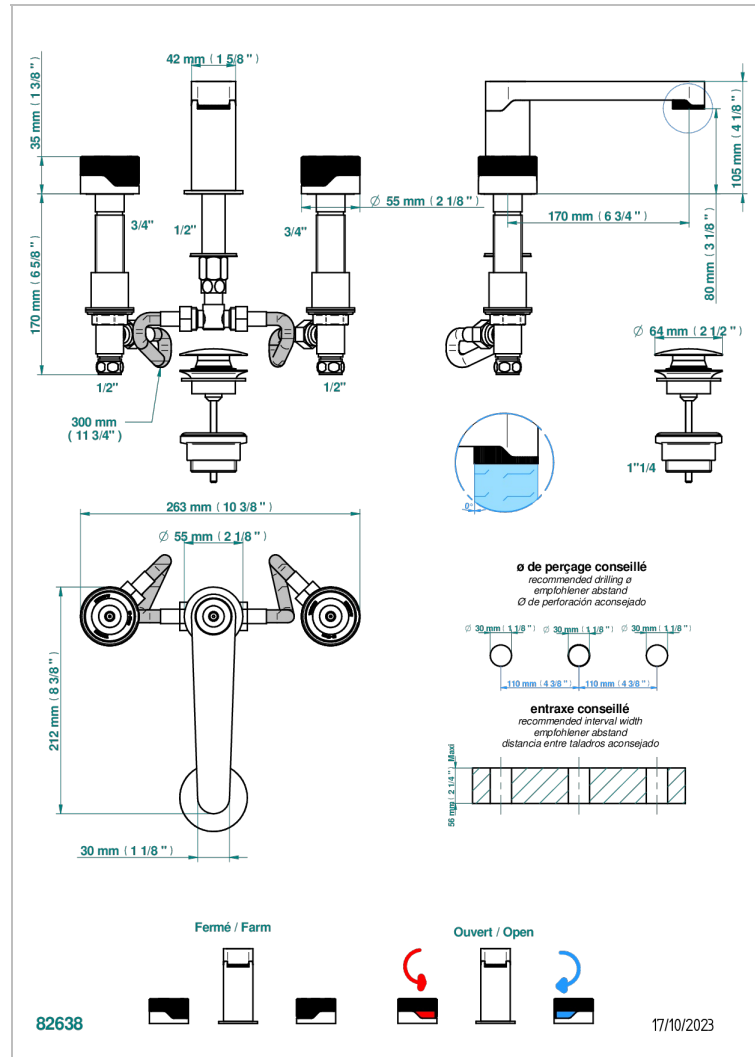

# ZOOM.5

U4J-151M

Mélangeur de lavabo 3 trous avec vidage, pour serrage marbre

## CARACTÉRISTIQUES

- ACS : 18ACCLY393
- NF : NF EN 200 - IA - Chrome