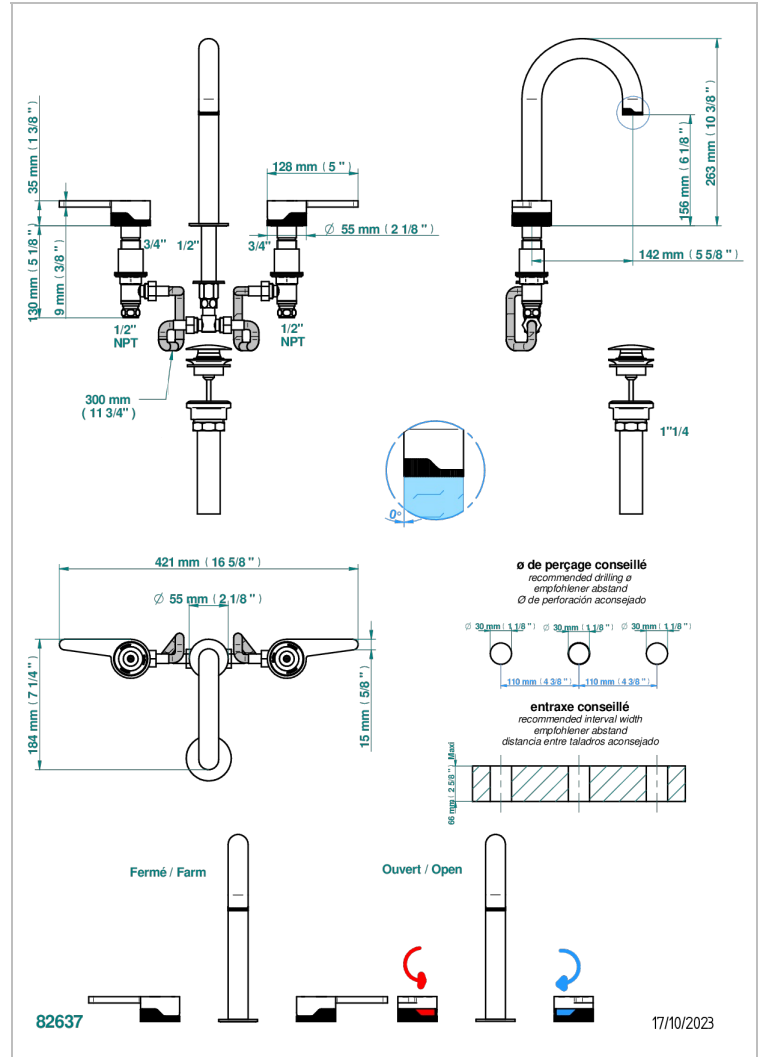

# ZOOM.12

U4L-152/US

Mélangeur de lavabo 3 trous avec vidage, bec haut, standard américain

THG<sup>®</sup>  
PARIS

## CARACTÉRISTIQUES

- Zoom.12
- Mélangeur de lavabo 3 trous avec vidage, bec haut, standard américain

## FINITIONS DISPONIBLES

Bronze clair - D01  
Chromé - A02  
Doré brillant - F01  
Doré mat - F07  
Nickel brillant - B01  
Nickel mat - C01

Noir mat céramique - D30  
Or pâle - F30  
Or pâle mat - F31  
Pvd blush - H62  
Pvd blush mat - H60  
Pvd couleur bronze brown - F33