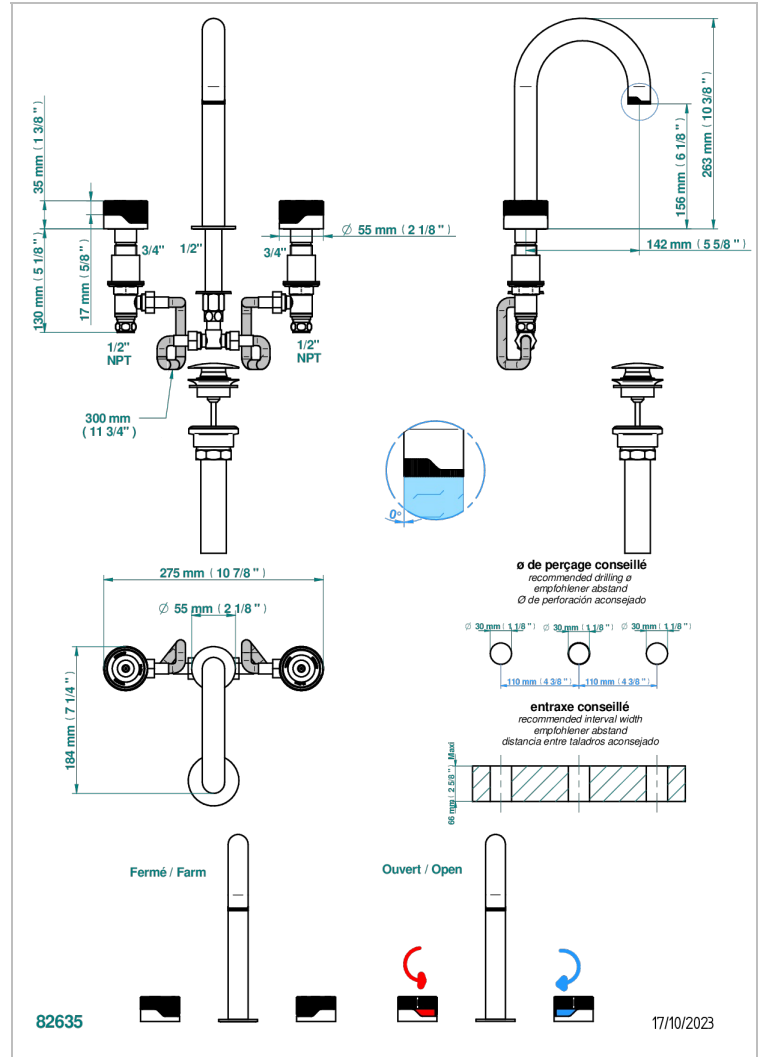

# ZOOM.5

U4J-152/US

Mélangeur de lavabo 3 trous avec vidage, bec haut, standard américain

## CARACTÉRISTIQUES

- Zoom.5
- Mélangeur de lavabo 3 trous avec vidage, bec haut, standard américain

## FINITIONS DISPONIBLES

Bronze clair - D01  
Chromé - A02  
Doré brillant - F01  
Doré mat - F07  
Nickel brillant - B01  
Nickel mat - C01

Noir mat céramique - D30  
Or pâle - F30  
Or pâle mat - F31  
Pvd blush - H62  
Pvd blush mat - H60  
Pvd couleur bronze brown - F33