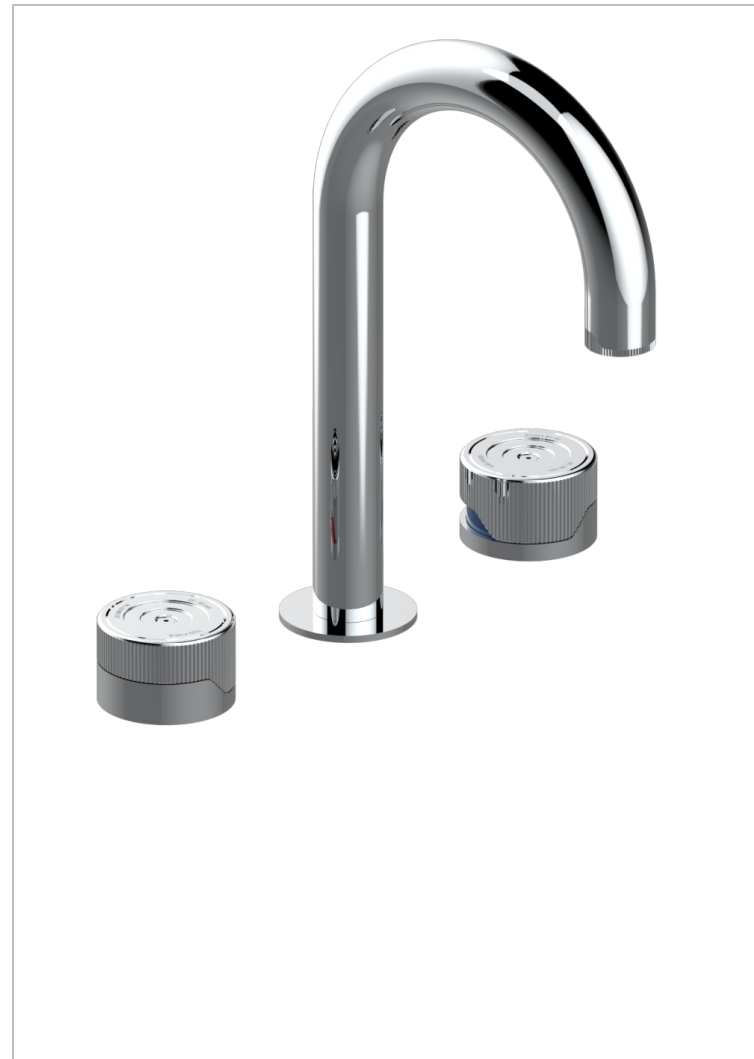

# ZOOM.5

U4J-152/US

Rim mounted 3-hole basin mixer with waste, high spout

## CARACTERÍSTICAS

- Zoom.5
- Rim mounted 3-hole basin mixer with waste, high spout

## ACABADOS DISPONIBLES

Bronce claro - D01  
Cerámica negra mate - D30  
Cromo - A02  
Dorado - F01  
Dorado mate - F07  
Dorado pálido - F30

Dorado pálido mate (sin barniz) - F31  
Níquel - B01  
Níquel mate - C01  
Pvd blush - H62  
Pvd blush mate - H60  
Pvd color latón - H49