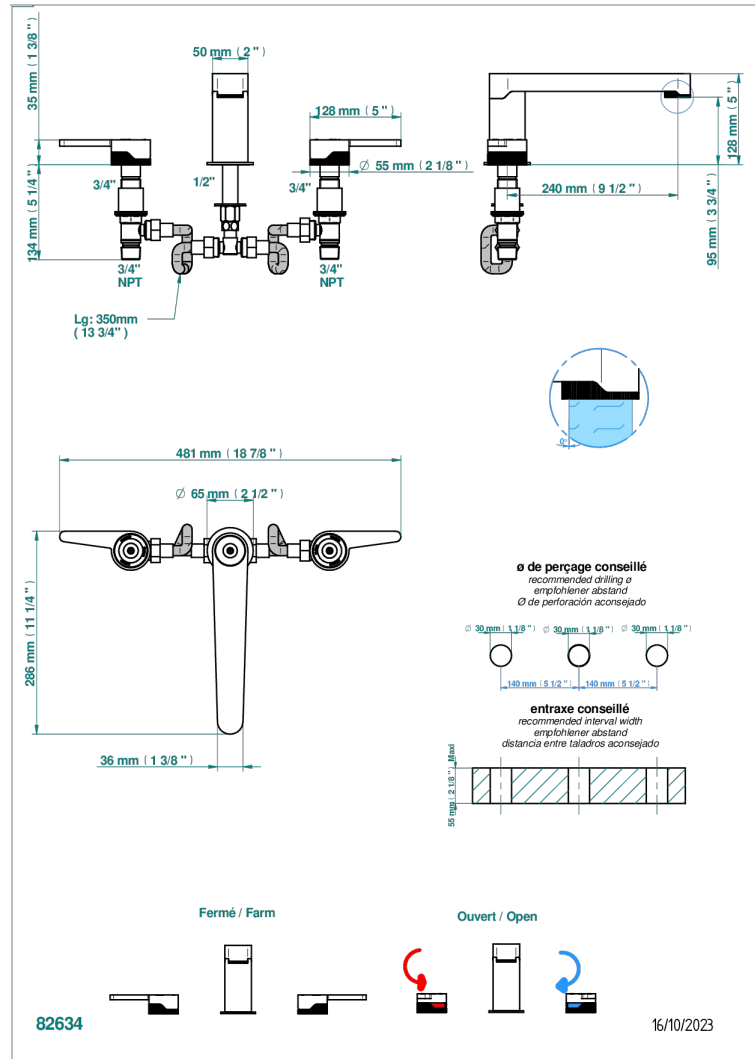

ZOOM.12

U4L-25SG

Batería 3 agujeros de bañera, caño super goliath

THG[®]
PARIS

CARACTERÍSTICAS

- ACS : 18ACCLY403
- NF : NF EN 200 - IID/A - Chrome

ESTÁNDAR

ACABADOS DISPONIBLES