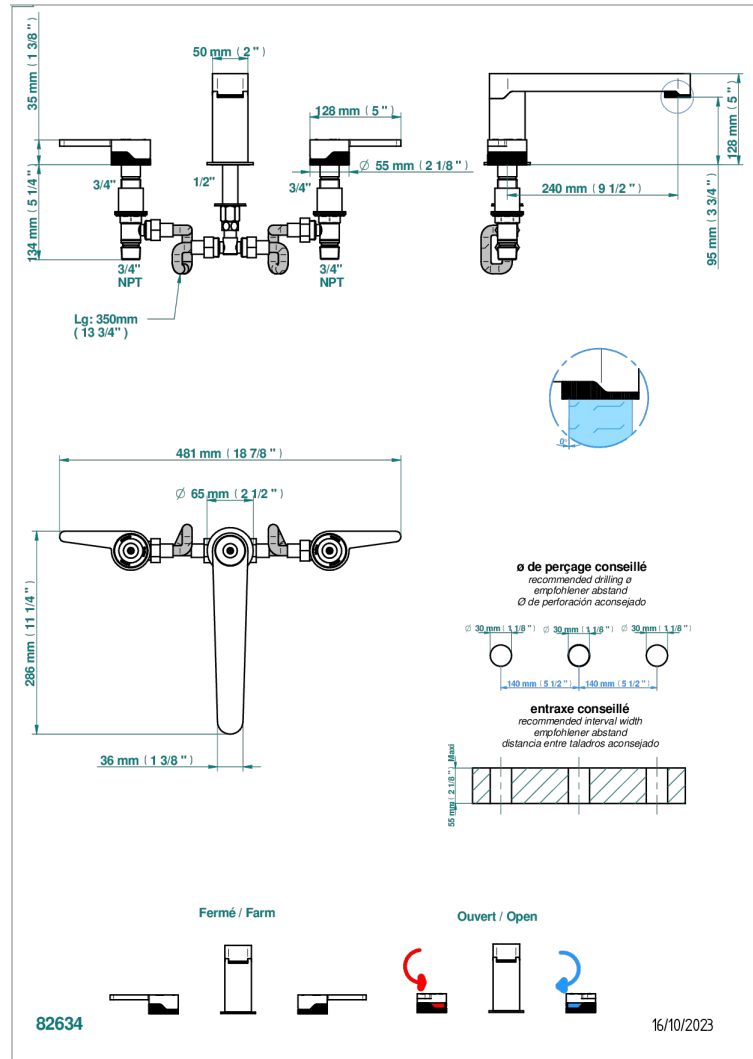

# ZOOM.12

U4L-25SG

THG<sup>®</sup>  
PARIS

3 Loch- Wannenfüllbatterie zur Standmontage, Super Goliath Auslauf