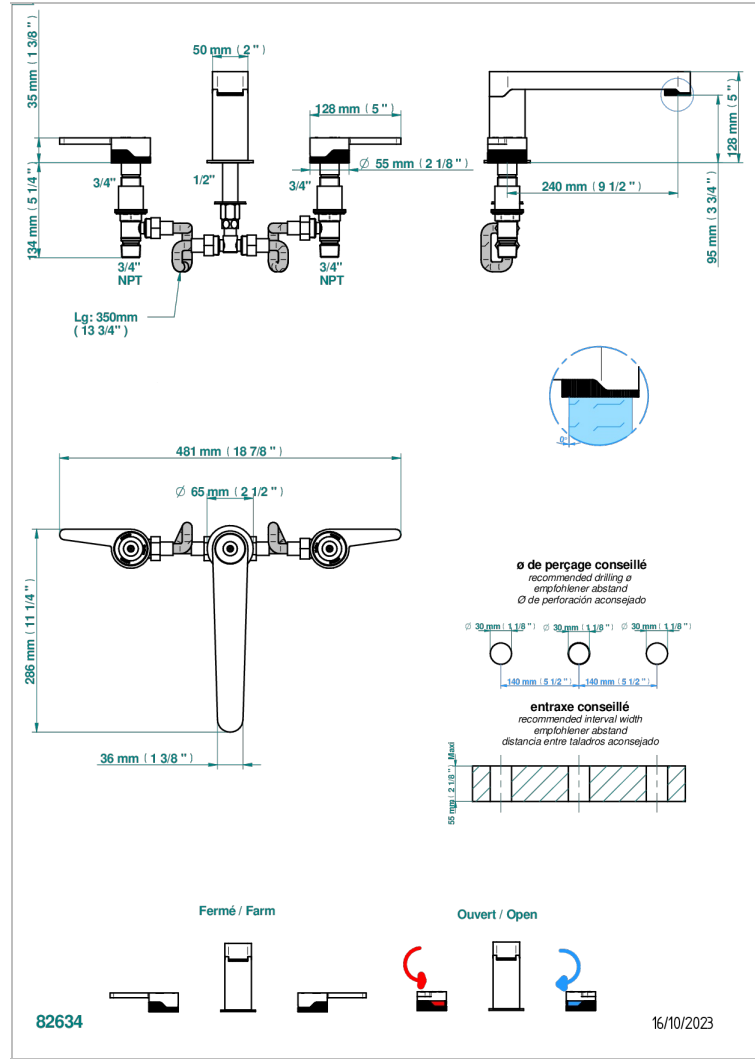

ZOOM.12

U4L-25SG

Смеситель для ванны на 3 отверстия устанавливаемый на борту - излив СУПЕР ГОЛИАФ

ХАРАКТЕРИСТИКИ

- ACS : 18ACCLY403
- NF : NF EN 200 - IID/A - Chrome

СТАНДАРТЫ

ДОСТУПНЫЕ ВАРИАНТЫ ПОКРЫТИЙ

Black ceram - D30
Blush PVD - H62
Graphite PVD - H64
Matt Umber PVD - H67
Matt blush PVD - H60
Matt graphite PVD - H65