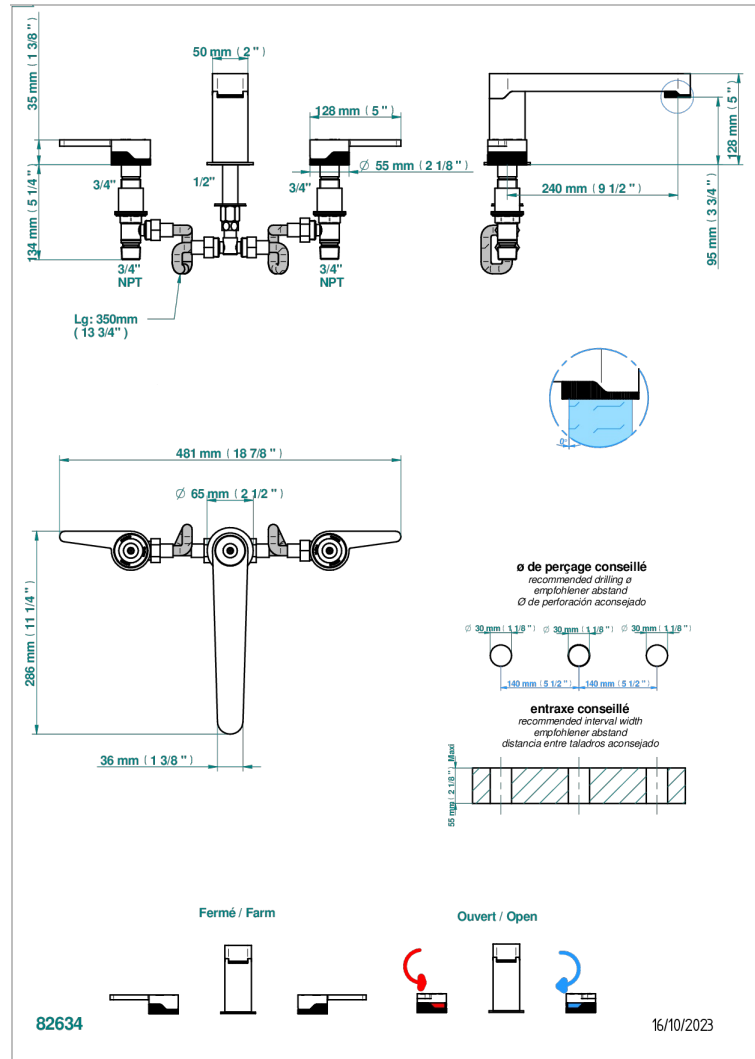

ZOOM.12

U4L-25SG

Mélangeur de bain simple sur gorge avec bec super goliath

THG
PARIS

CARACTÉRISTIQUES

- ACS : 18ACCLY403
- NF : NF EN 200 - IID/A - Chrome

CERTIFICATIONS

FINITIONS DISPONIBLES