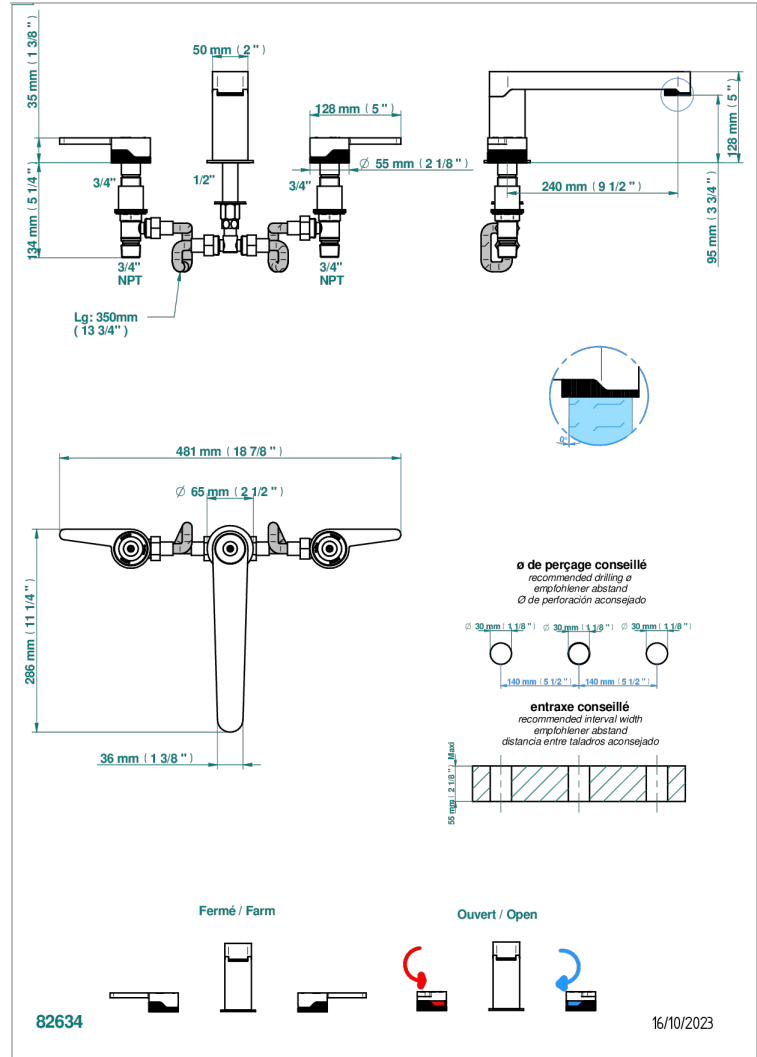

# ZOOM.12

U4L-25SG

Batería 3 agujeros de bañera, caño super goliath

THG  
PARIS

## CARACTERÍSTICAS

- ACS : 18ACCLY403
- NF : NF EN 200 - IID/A - Chrome