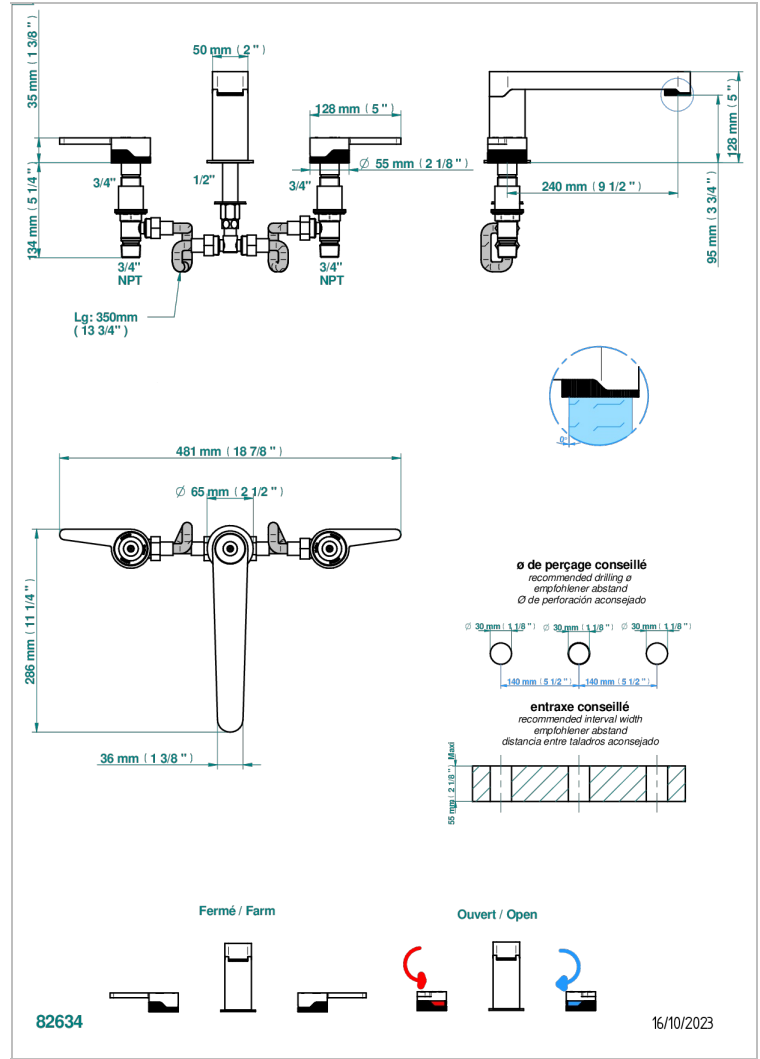

ZOOM.12

U4L-25SG

3 Loch- Wannenfüllbatterie zur Standmontage, Super Goliath Auslauf

EIGENSCHAFTEN

- ACS : 18ACCLY403
- NF : NF EN 200 - IID/A - Chrome

ZERTIFIZIERUNGEN

VERFÜGBARE OBERFLÄCHEN

- Blassgold - F30
- Blassgold matt unlackiert - F31
- Bronze hell - D01
- Chrom - A02
- Gold - F01
- Gold matt - F07