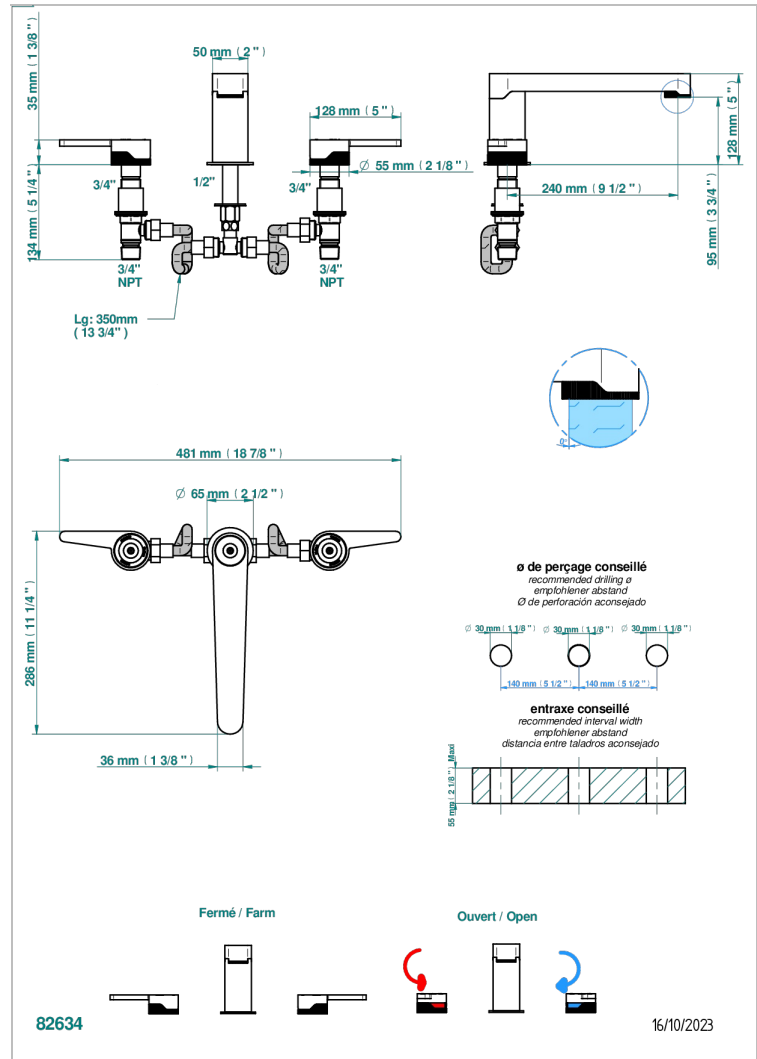

# ZOOM.12

U4L-25SG

超大喷嘴台式浴缸龙头

THG<sup>®</sup>  
PARIS

## 特色

- ACS : 18ACCLY403
- NF : NF EN 200 - IID/A - Chrome