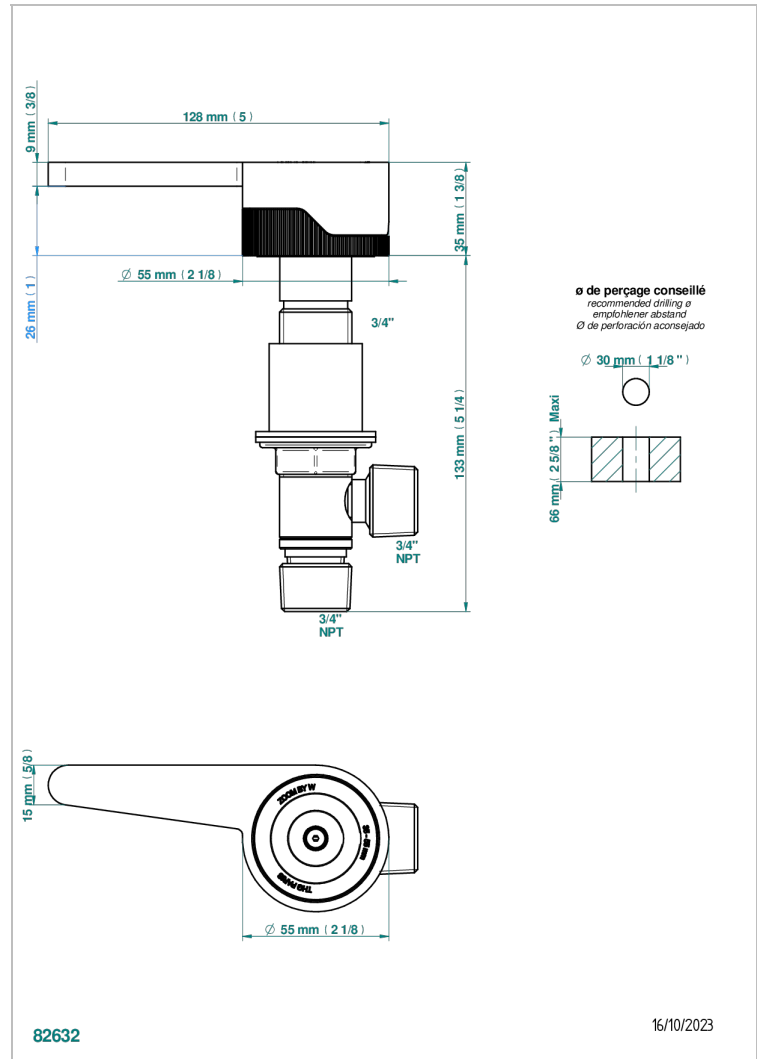

ZOOM.12

U4L-36/N

Côté sur gorge 3/4" - marquage neutre

THG[®]
PARIS

CARACTÉRISTIQUES

- Zoom.12
- Côté sur gorge 3/4" - marquage neutre

FINITIONS DISPONIBLES

Bronze clair - D01
Chromé - A02
Doré brillant - F01
Doré mat - F07
Nickel brillant - B01
Nickel mat - C01