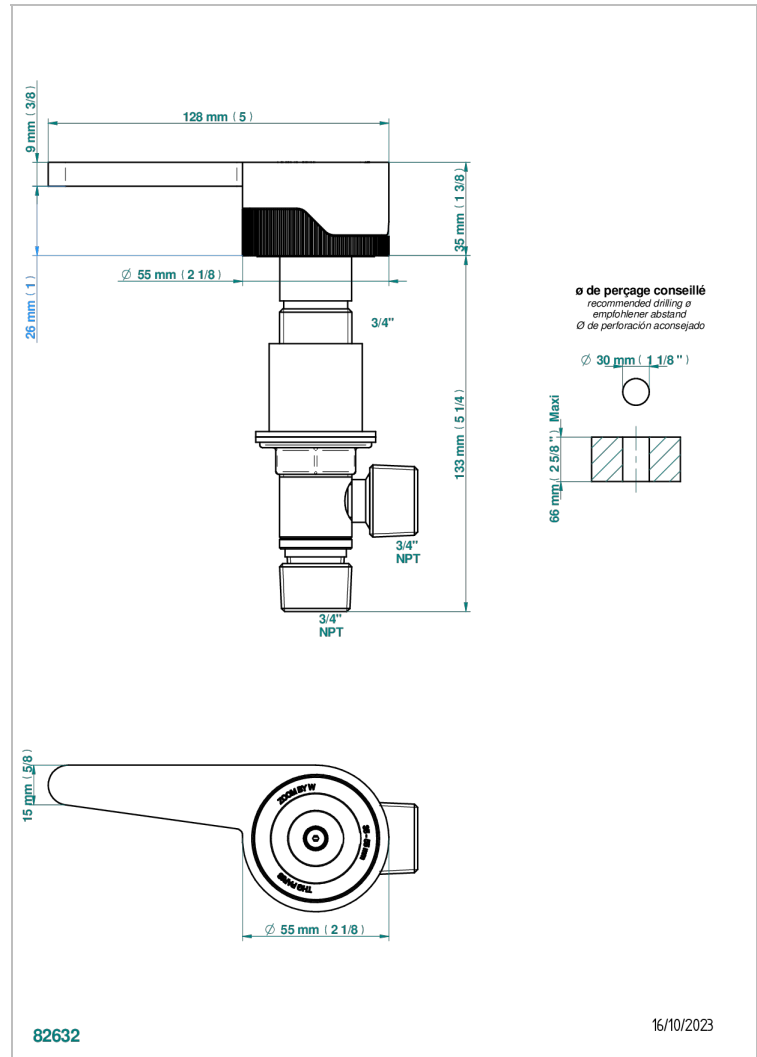

ZOOM.12

U4L-36/N

Llave de paso sobre encimera 3/4" - neutro

THG[®]
PARIS

CARACTERÍSTICAS

- Zoom.12
- Llave de paso sobre encimera 3/4" - neutro

ACABADOS DISPONIBLES

Bronce claro - D01
Cerámica negra mate - D30
Cromo - A02
Dorado - F01
Dorado mate - F07
Dorado pálido - F30