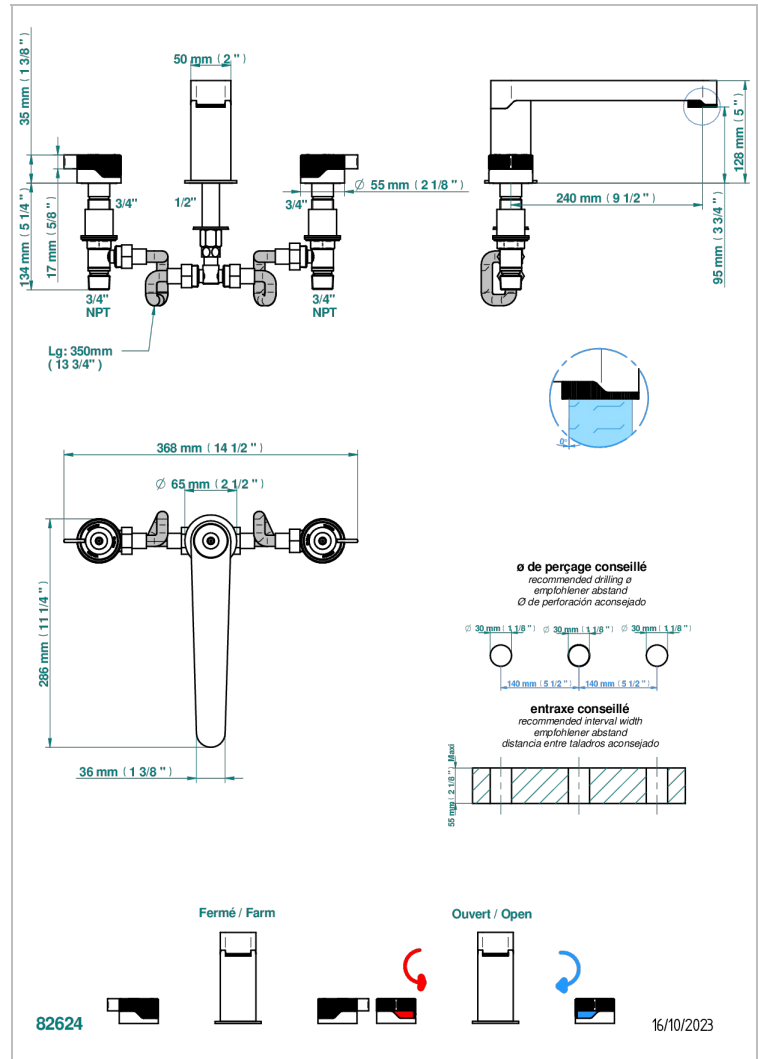

Mélangeur de bain simple sur gorge avec bec super goliath - standard américain -

CARACTERÍSTICAS

- Zoom.7
- Mélangeur de bain simple sur gorge avec bec super goliath - standard américain -

ACABADOS DISPONIBLES