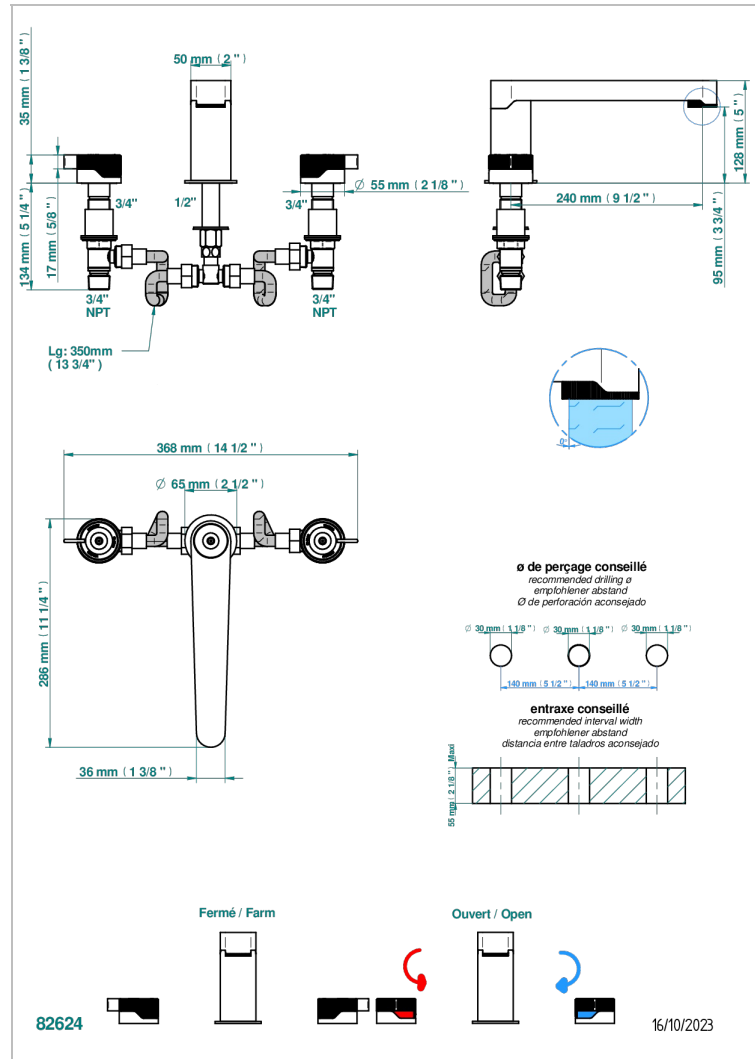

ZOOM.7

U4K-25SG

Batería 3 agujeros de bañera, caño super goliath

THG[®]
PARIS

CARACTERÍSTICAS

- ACS : 18ACCLY403
- NF : NF EN 200 - IID/A - Chrome

ESTÁNDAR

ACABADOS DISPONIBLES