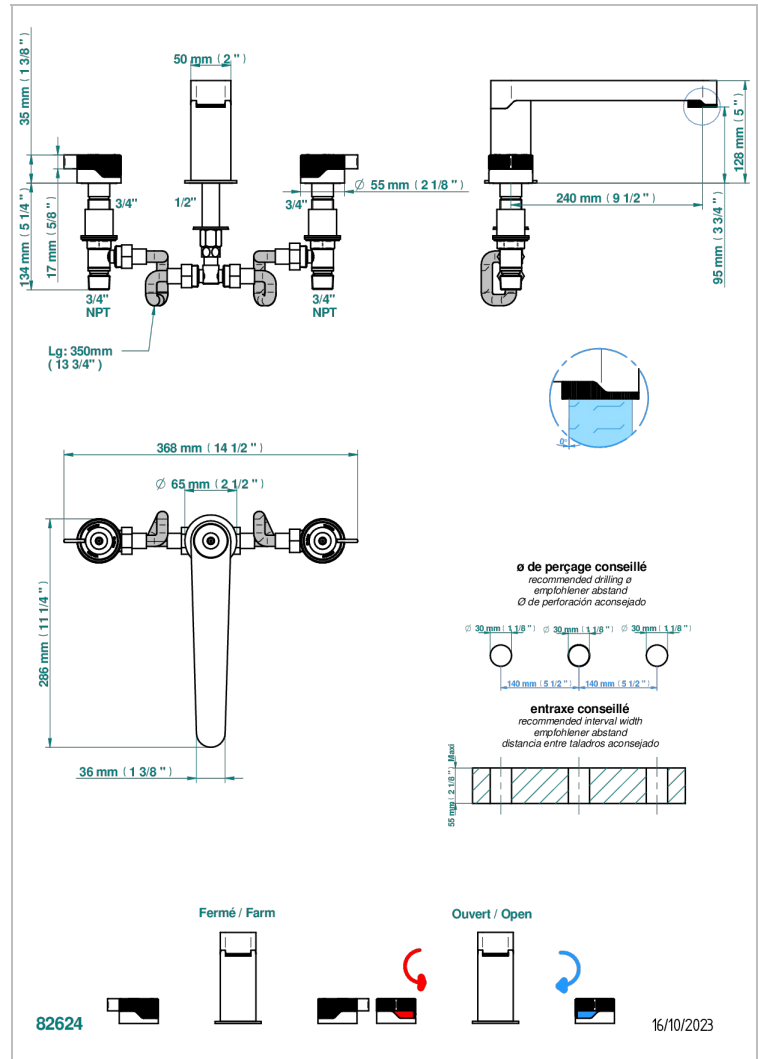

ZOOM.7

U4K-25SG

Mélangeur de bain simple sur gorge avec bec super goliath

THG
PARIS

CARACTÉRISTIQUES

- ACS : 18ACCLY403
- NF : NF EN 200 - IID/A - Chrome

CERTIFICATIONS

FINITIONS DISPONIBLES