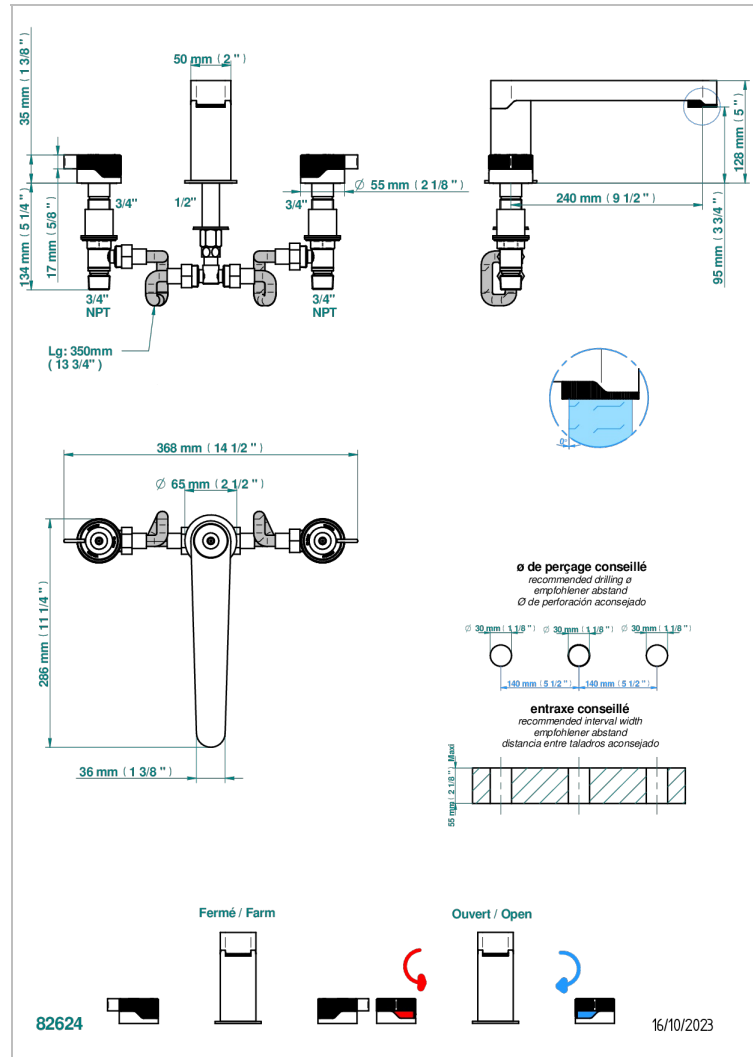

ZOOM.7

U4K-25SG

Batería 3 agujeros de bañera, caño super goliath

THG[®]
PARIS

CARACTERÍSTICAS

- ACS : 18ACCLY403
- NF : NF EN 200 - IID/A - Chrome

ESTÁNDAR

ACABADOS DISPONIBLES