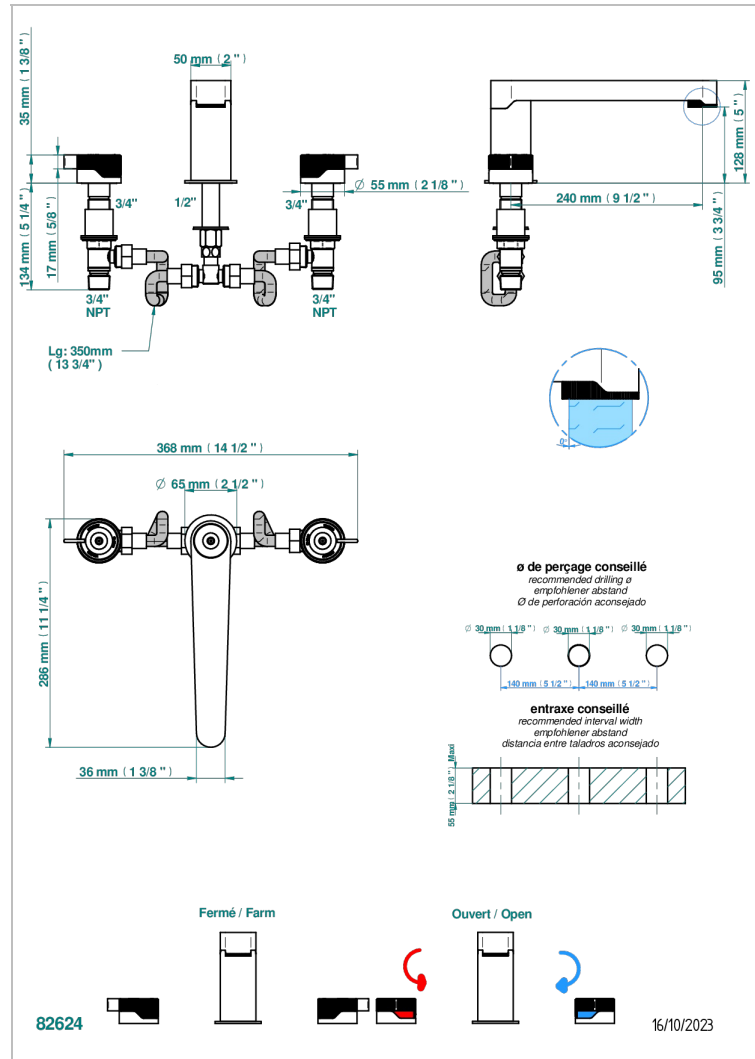

ZOOM.7

U4K-25SG

3 Loch- Wannenfüllbatterie zur Standmontage, Super Goliath Auslauf

EIGENSCHAFTEN

- ACS : 18ACCLY403
- NF : NF EN 200 - IID/A - Chrome

ZERTIFIZIERUNGEN

VERFÜGBARE OBERFLÄCHEN

Blassgold - F30
Blassgold matt unlackiert - F31
Bronze hell - D01
Chrom - A02
Gold - F01
Gold matt - F07