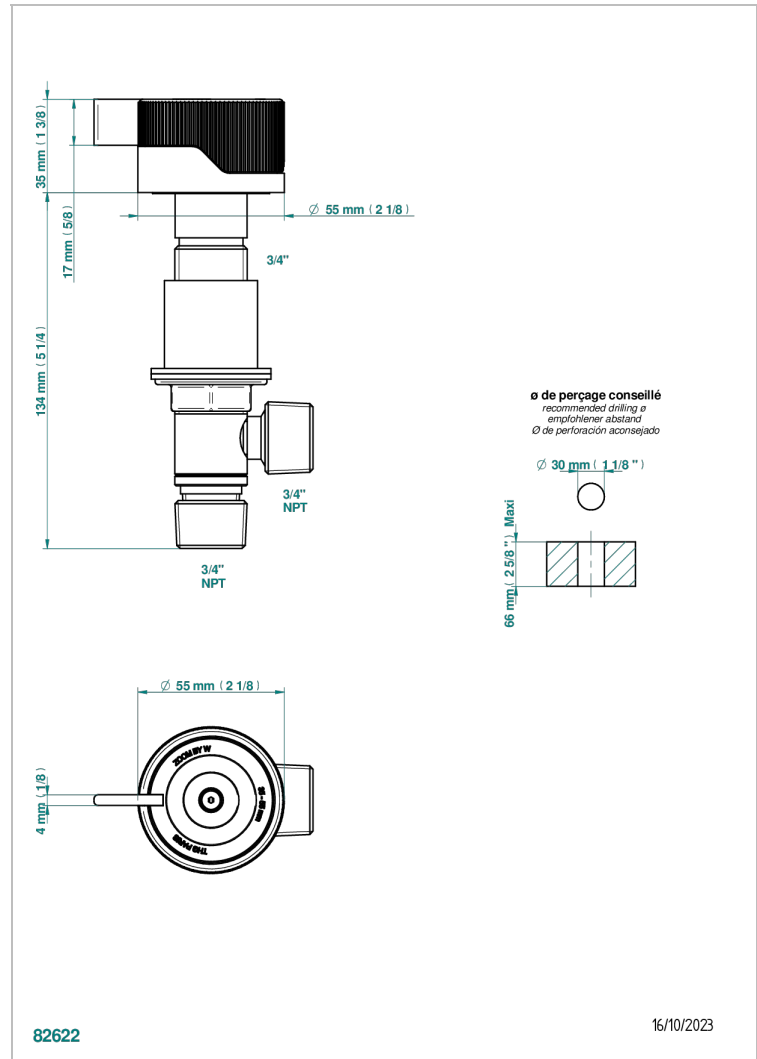

ZOOM.7

U4K-36/N

Côté sur gorge 3/4" - marquage neutre

THG[®]
PARIS

CARACTÉRISTIQUES

- Zoom.7
- Côté sur gorge 3/4" - marquage neutre

FINITIONS DISPONIBLES

Bronze clair - D01
Chromé - A02
Doré brillant - F01
Doré mat - F07
Nickel brillant - B01
Nickel mat - C01

Noir mat céramique - D30
Or pâle - F30
Or pâle mat - F31
Pvd blush - H62
Pvd blush mat - H60
Pvd couleur bronze brown - F33

Pvd couleur bronze brown - mat - F34
Pvd couleur doré - H52
Pvd couleur doré mat - H53
Pvd couleur laiton - H49
Pvd couleur laiton mat - H50
Pvd couleur nickel - H55

Pvd couleur nickel mat - H56
Pvd graphite - H64
Pvd graphite mat - H65
Pvd umber - H66
Pvd umber mat - H67