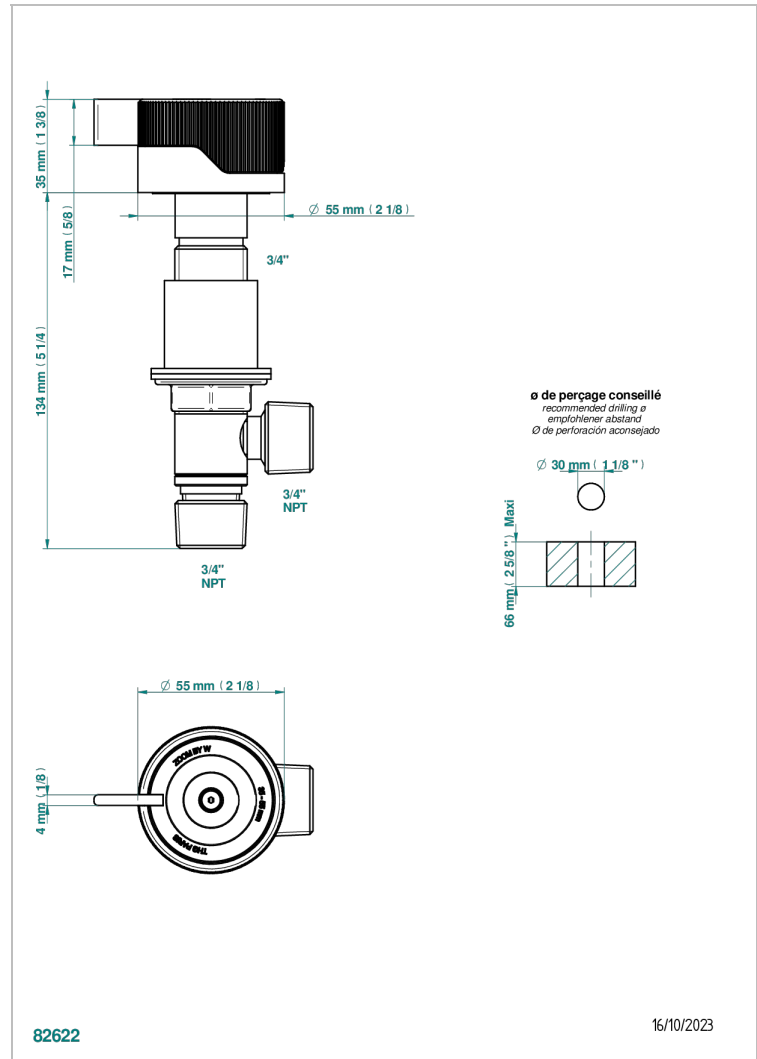

# ZOOM.7

U4K-36/N

Llave de paso sobre encimera 3/4" - neutro

THG<sup>®</sup>  
PARIS

## CARACTERÍSTICAS

- Zoom.7
- Llave de paso sobre encimera 3/4" - neutro