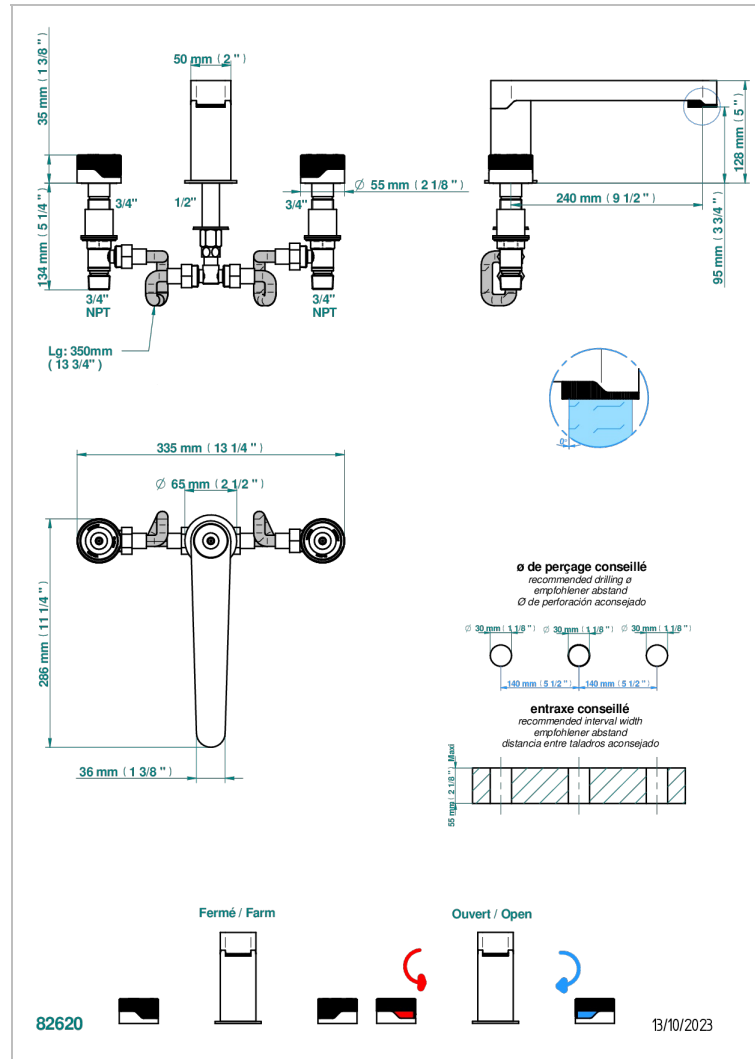

# ZOOM.5

U4J-25SGUS

THG  
PARIS

Mélangeur de bain simple sur gorge avec bec super goliath - standard américain -

## CARACTÉRISTIQUES

- Zoom.5
- Mélangeur de bain simple sur gorge avec bec super goliath - standard américain -