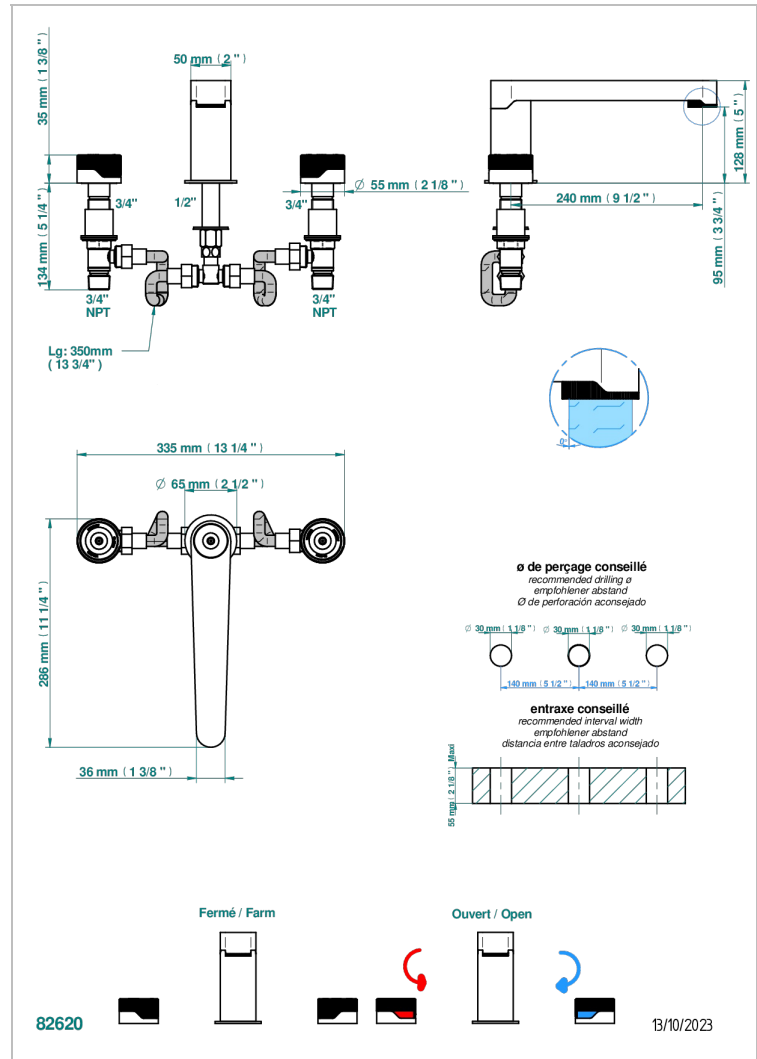

ZOOM.5

U4J-25SGUS

THG[®]
PARIS

Mélangeur de bain simple sur gorge avec bec super goliath - standard américain -

CARACTERÍSTICAS

- Zoom.5
- Mélangeur de bain simple sur gorge avec bec super goliath - standard américain -