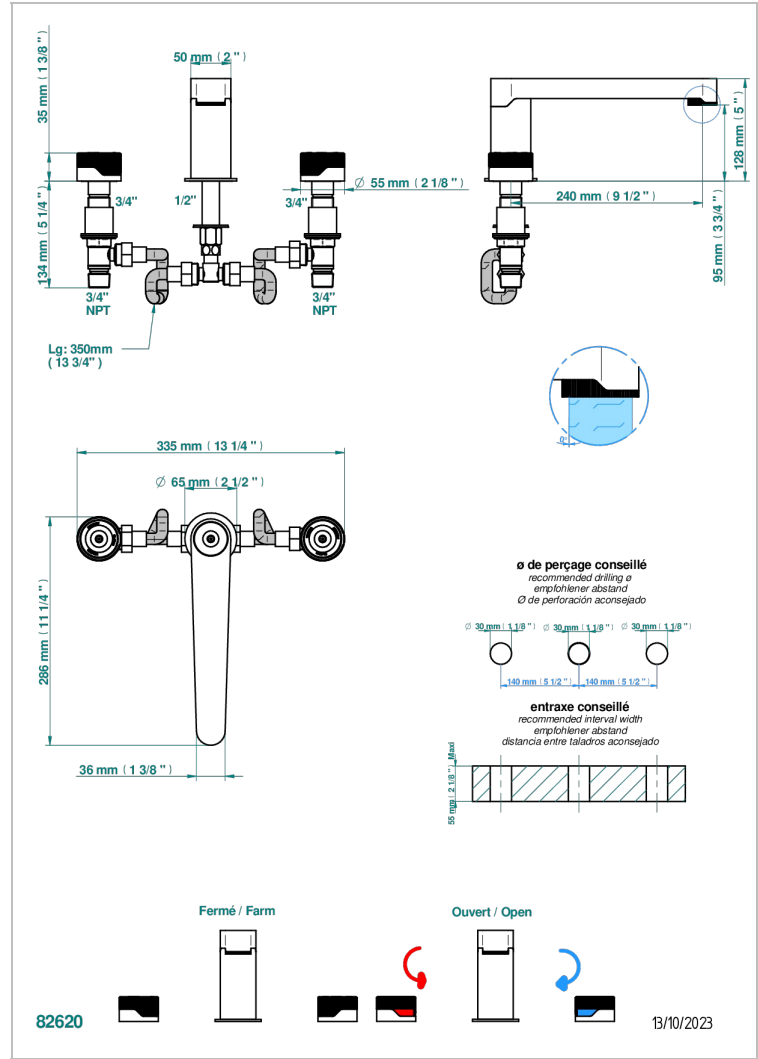

ZOOM.5

U4J-25SG

Batería 3 agujeros de bañera, caño super goliath

THG[®]
PARIS

CARACTERÍSTICAS

- ACS : 18ACCLY403
- NF : NF EN 200 - IID/A - Chrome

ESTÁNDAR

ACABADOS DISPONIBLES