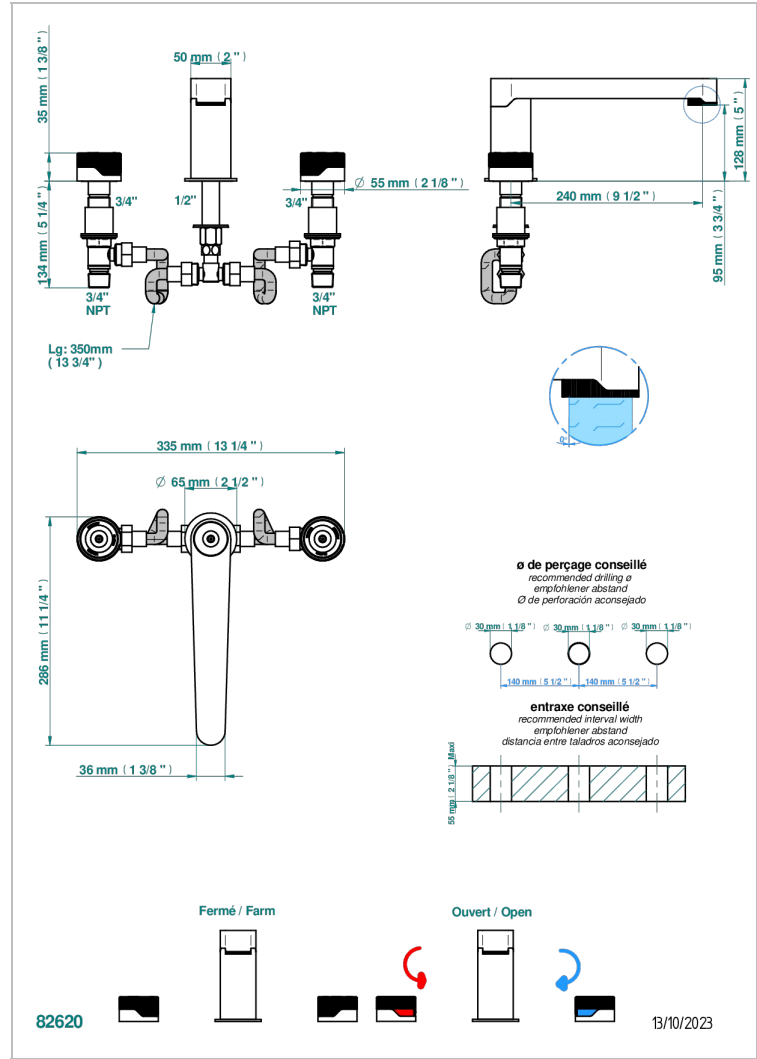

# ZOOM.5

U4J-25SG

超大喷嘴台式浴缸龙头

THG<sup>®</sup>  
PARIS