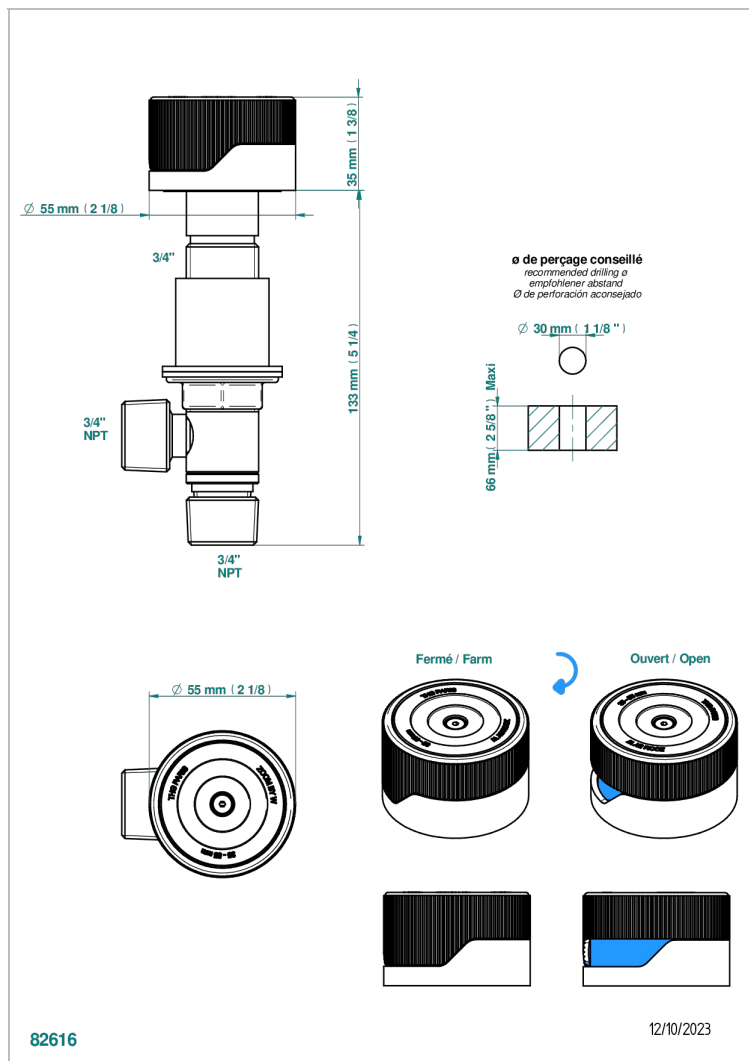

ZOOM.5

U4J-36/C

Llave de paso sobre encimera 3/4"- frío

THG[®]
PARIS

CARACTERÍSTICAS

- Zoom.5
- Llave de paso sobre encimera 3/4"- frío

ACABADOS DISPONIBLES

Bronce claro - D01
Cerámica negra mate - D30
Cromo - A02
Dorado - F01
Dorado mate - F07
Dorado pálido - F30