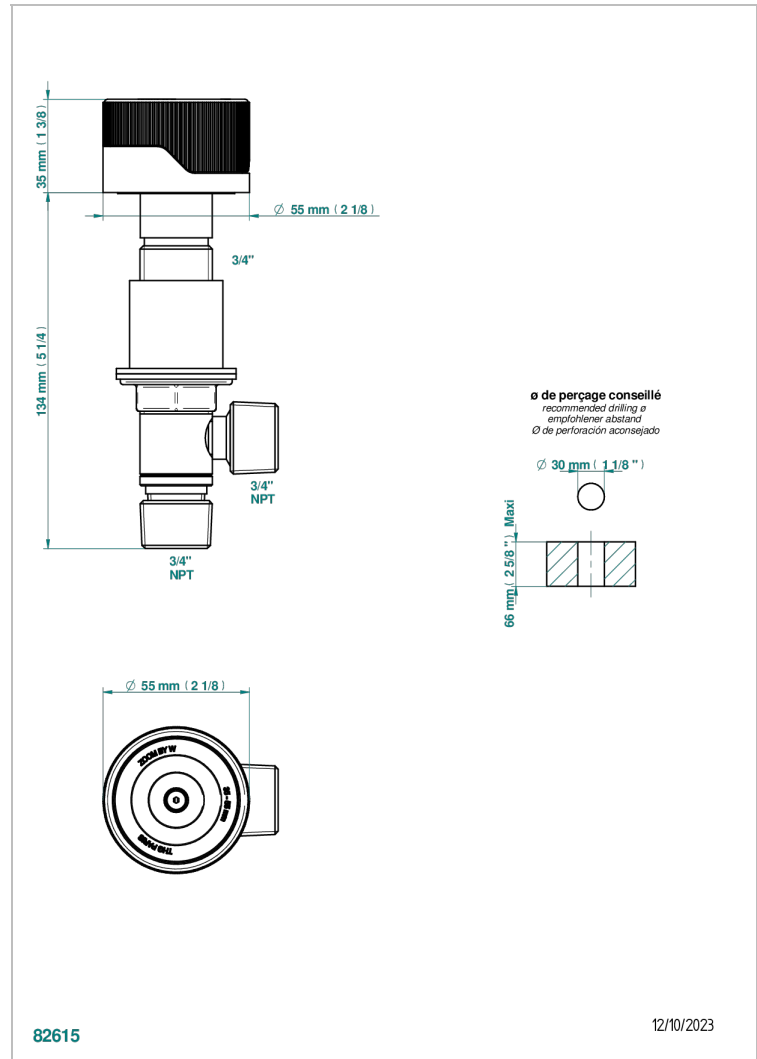

ZOOM.5

U4J-36/N

Llave de paso sobre encimera 3/4" - neutro

THG[®]
PARIS

CARACTERÍSTICAS

- Zoom.5
- Llave de paso sobre encimera 3/4" - neutro

ACABADOS DISPONIBLES

Bronce claro - D01
Cerámica negra mate - D30
Cromo - A02
Dorado - F01
Dorado mate - F07
Dorado pálido - F30