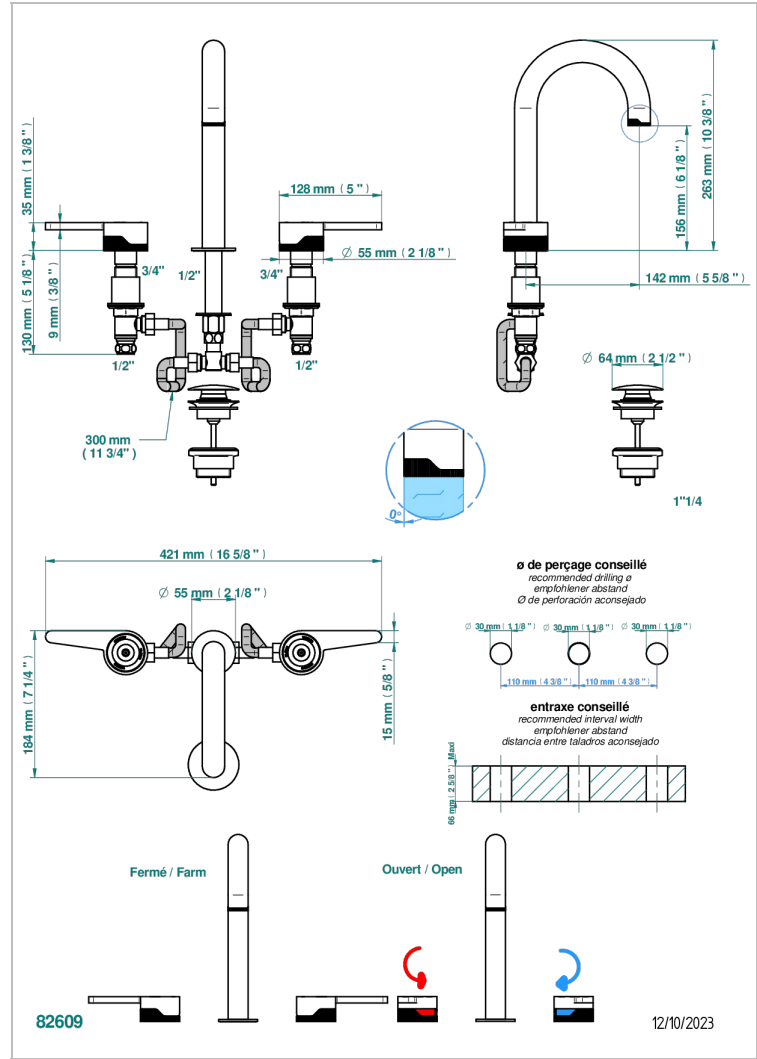

ZOOM.12

U4L-152

Mélangeur de lavabo 3 trous avec vidage, bec haut

CARACTÉRISTIQUES

- ACS : 18ACCLY393
- NF : NF EN 200 - IA - Chrome

CERTIFICATIONS

FINITIONS DISPONIBLES

Bronze clair - D01
 Chromé - A02
 Doré brillant - F01
 Doré mat - F07
 Nickel brillant - B01
 Nickel mat - C01

Noir mat céramique - D30
 Or pâle - F30
 Or pâle mat - F31
 Pvd blush - H62
 Pvd blush mat - H60
 Pvd couleur bronze brown - F33

Pvd couleur bronze brown - mat - F34
 Pvd couleur doré - H52
 Pvd couleur doré mat - H53
 Pvd couleur laiton - H49
 Pvd couleur laiton mat - H50
 Pvd couleur nickel - H55