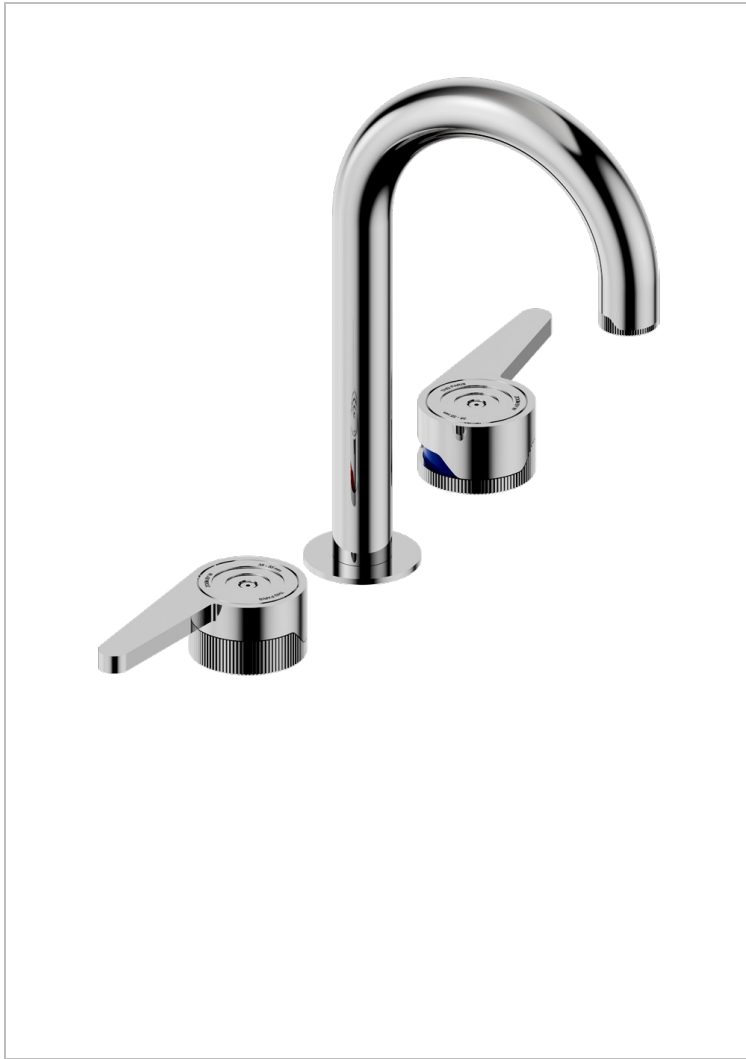

ZOOM.12

U4L-152

Mélangeur de lavabo 3 trous avec vidage, bec haut

CARACTÉRISTIQUES

- ACS : 18ACCLY393
- NF : NF EN 200 - IA - Chrome

CERTIFICATIONS

FINITIONS DISPONIBLES

Bronze clair - D01
 Chromé - A02
 Doré brillant - F01
 Doré mat - F07
 Nickel brillant - B01
 Nickel mat - C01

Noir mat céramique - D30
 Or pâle - F30
 Or pâle mat - F31
 Pvd blush - H62
 Pvd blush mat - H60
 Pvd couleur bronze brown - F33

Pvd couleur bronze brown - mat - F34
 Pvd couleur doré - H52
 Pvd couleur doré mat - H53
 Pvd couleur laiton - H49
 Pvd couleur laiton mat - H50
 Pvd couleur nickel - H55