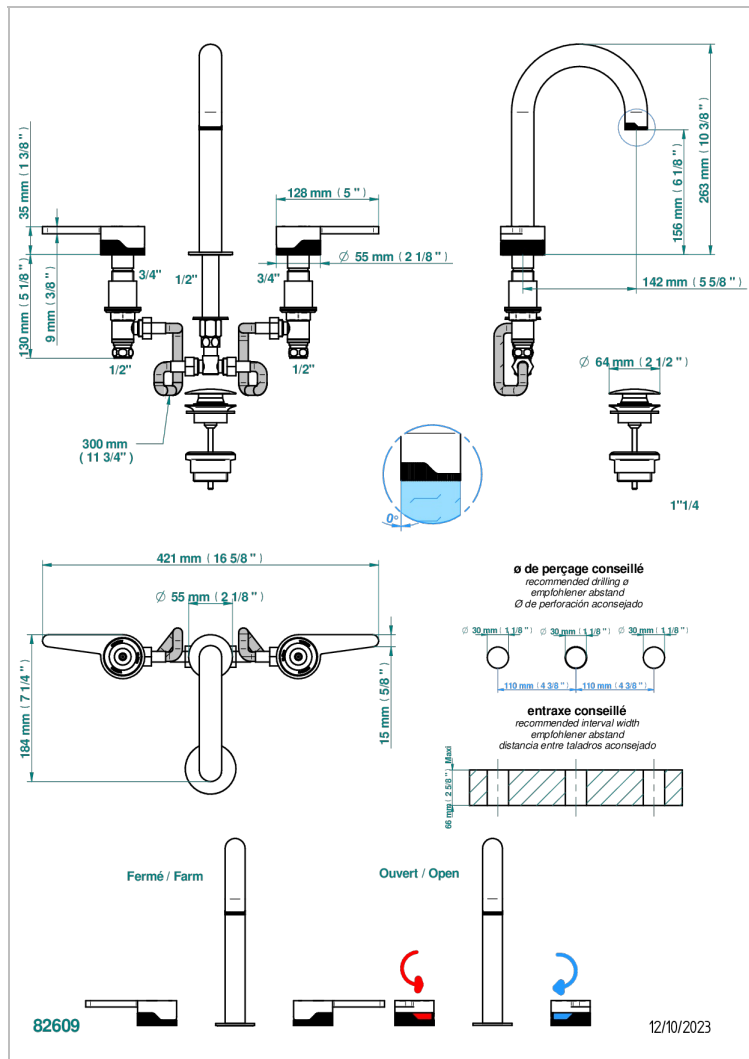

ZOOM.12

U4L-152

3孔台盆龙头, 带下水器, 高喷嘴

THG
PARIS

特色

- ACS : 18ACCLY393
- NF : NF EN 200 - IA - Chrome

标准

可选饰面