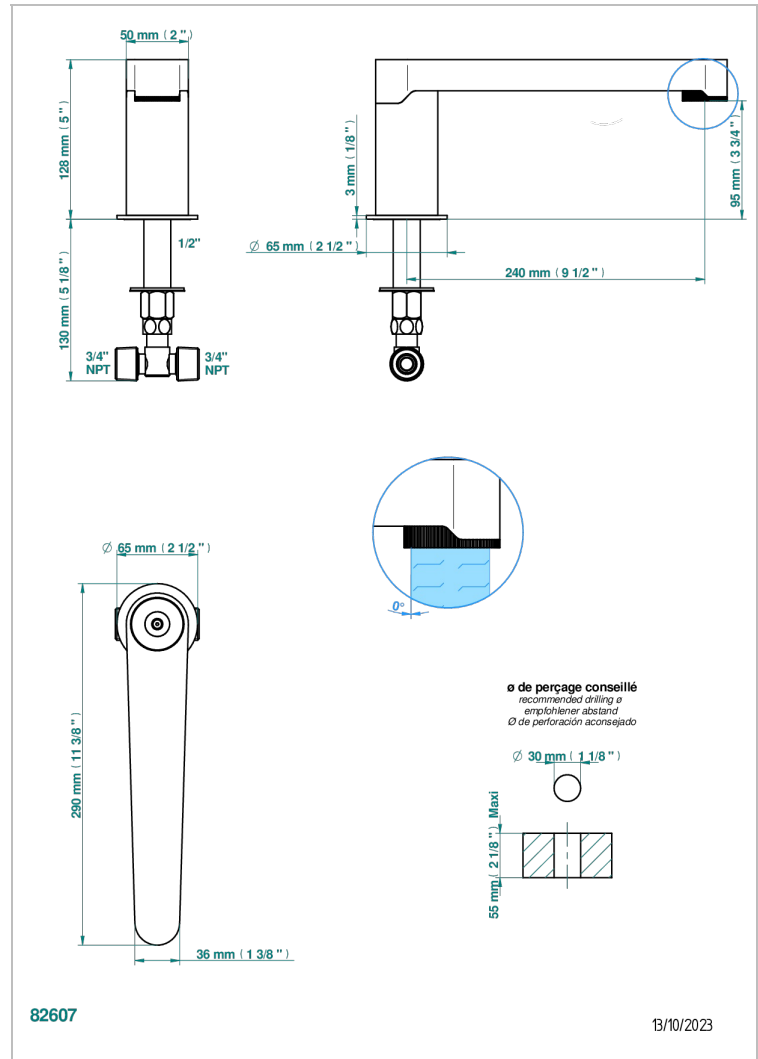

# ZOOM.12

U4L-29SG

Bec de bain sur gorge super goliath

THG  
PARIS

## CARACTÉRISTIQUES

- Zoom.12
- Bec de bain sur gorge super goliath