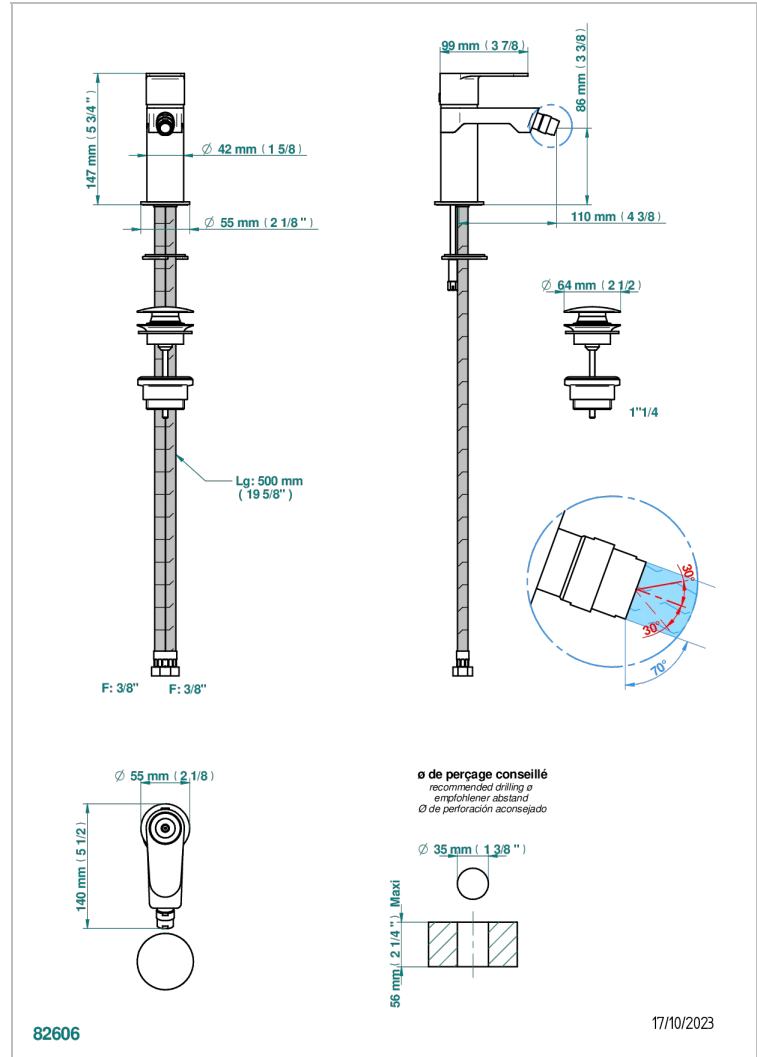

ZOOM.12

U4L-6504

Mitigeur de bidet monotrou avec vidage

THG[®]
PARIS

CARACTÉRISTIQUES

- ACS : 19ACCLY246

CERTIFICATIONS

FINITIONS DISPONIBLES