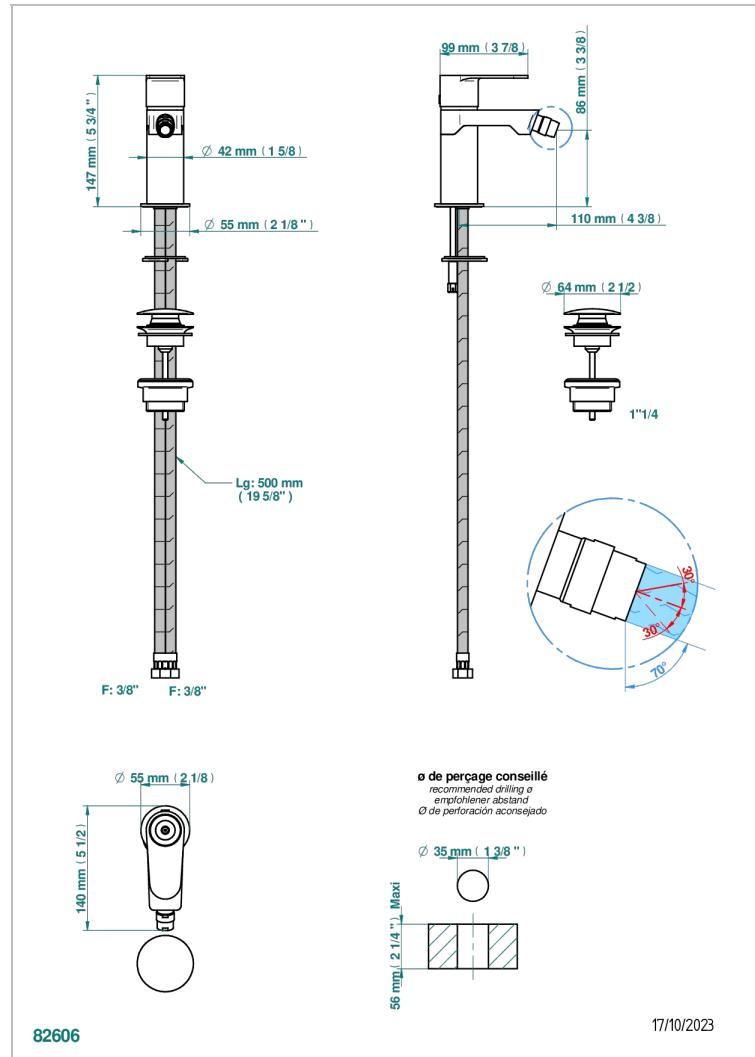

ZOOM.12

U4L-6504

Bidet-einhebelmischer mit ablaufgarnitur

THG[®]
PARIS

EIGENSCHAFTEN

- ACS : 19ACCLY246

ZERTIFIZIERUNGEN

VERFÜGBARE OBERFLÄCHEN