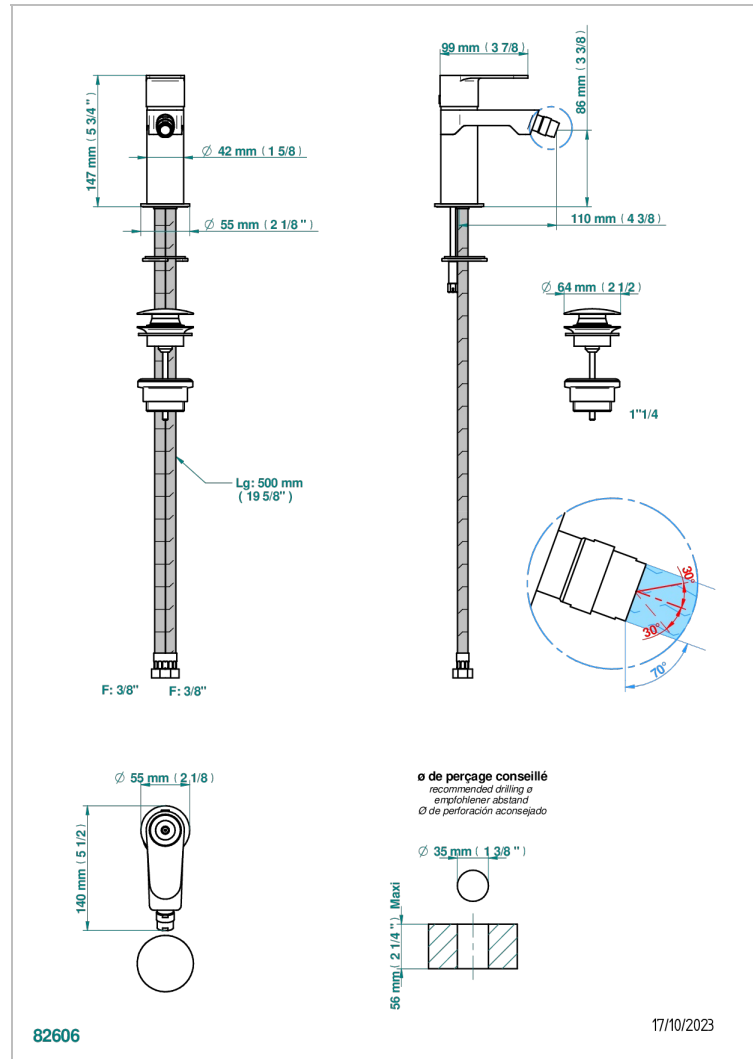

# ZOOM.5

U4J-6504

Mitigeur de bidet monotrou avec vidage

THG<sup>®</sup>  
PARIS

## CARACTÉRISTIQUES

- ACS : 19ACCLY246